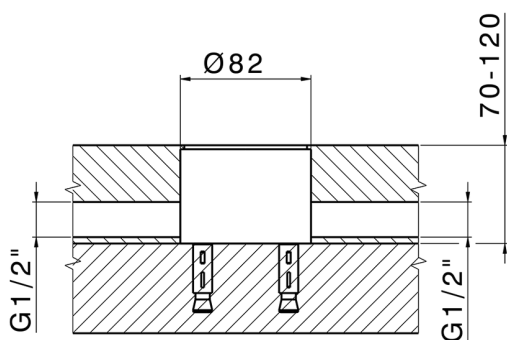

Parte externa monomando bañera de suelo NUOVA EGO_NE014200

MODELO **NE014200**

Parte externa monomando bañera de suelo, soporte duchita sobre columna, duchita una función minimal. cuadrada 27x27mm ABS, flexible liso SILVERFLEX 150 cm, sin parte empotrada (para art.ZB004510)

Instalación **Empotrado**

Empotrado 1 **ZB004510**

Parte empotrada monomando free-standing EMPOTRADO_ZB004510

MODELO **ZB004510**

Parte empotrada de suelo, para monomando free-standing

ACABADOS DISPONIBLES

04 04 Sin Acabado

CARACTERÍSTICAS

Instalación **Empotrado**

Empotrado **1**

2026-06-21