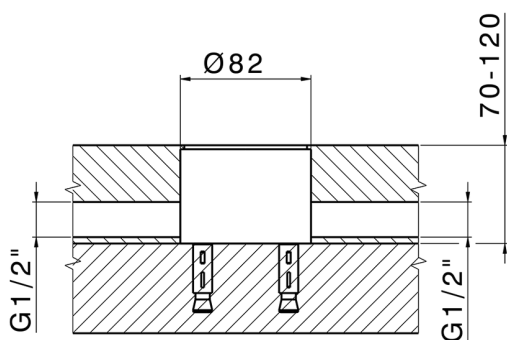

## Parte externa monomando bañera de suelo NUOVA EGO\_NE014200

MODELO **NE014200**

Parte externa monomando bañera de suelo, soporte duchita sobre columna, duchita una función minimal. cuadrada 27x27mm ABS, flexible liso SILVERFLEX 150 cm, sin parte empotrada (para art. ZB004510)

### CARACTERÍSTICAS

Recambio Cartucho **ZZ97179000**

**Cartucho Monomando 35 mm**

Instalación **Empotrado**

Empotrado 1 **ZB004510**

Parte empotrada monomando free-standing EMPOTRADO\_ZB004510

MODELO **ZB004510**

Parte empotrada de suelo, para monomando free-standing

ACABADOS DISPONIBLES

**04** 04 Sin Acabado

CARACTERÍSTICAS

Instalación **Empotrado**

Empotrado **1**

2026-06-10