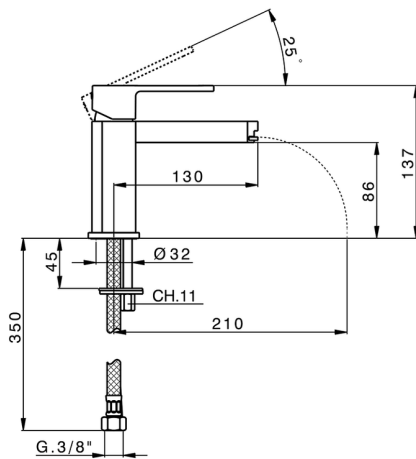

Lavabo monomando DADO_DC000540

MODELO **DC000540**

Lavabo monomando, sin desagüe automático, latiguillos acero G.3/8"

ACABADOS DISPONIBLES

- 
21 21 Cromo
- 
2F 2F Níquel Cepillado
- 
6U 6U Cromo/Ahumado

CARACTERÍSTICAS

Recambio Cartucho **ZZ94240000**

Cartucho Monomando 25 mm

Lavabo monomando DADO_DC000540

DC000540

<https://es.huberitalia.com/lavabo-monomando-dado-dc000540>

2025-01-06