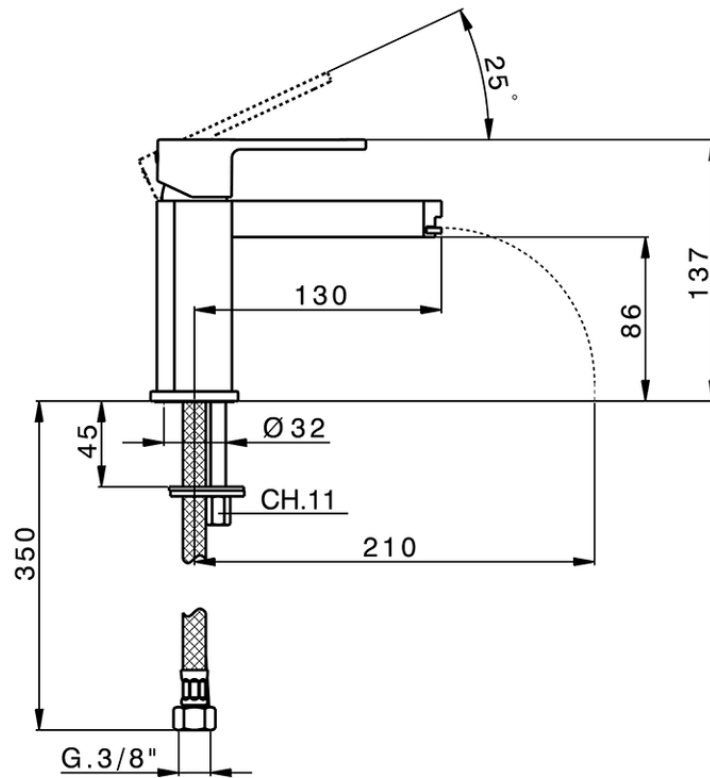

Lavabo monomando DADO_DC000540

DC000540

<https://es.huberitalia.com/lavabo-monomando-dado-dc000540>

2025-01-06