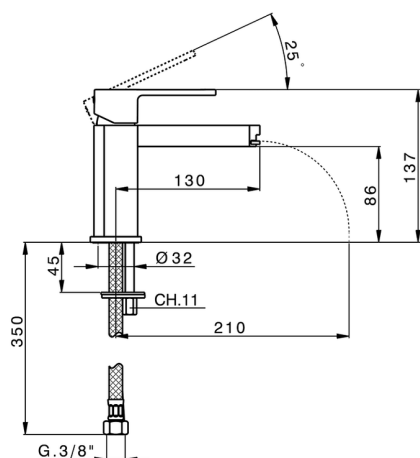

Lavabo monomando DADO_DC000540

MODELO **DC000540**

Lavabo monomando, sin desagüe automático, latiguillos acero G.3/8"

ACABADOS DISPONIBLES

- 
21 21 Cromo
- 
2F 2F Níquel Cepillado
- 
6U 6U Cromo/Ahumado

CARACTERÍSTICAS

Recambio Cartucho **ZZ94240000**

Cartucho Monomando 25 mm

Lavabo monomando DADO_DC000540

DC000540

<https://es.huberitalia.com/lavabo-monomando-dado-dc000540>

2025-01-08