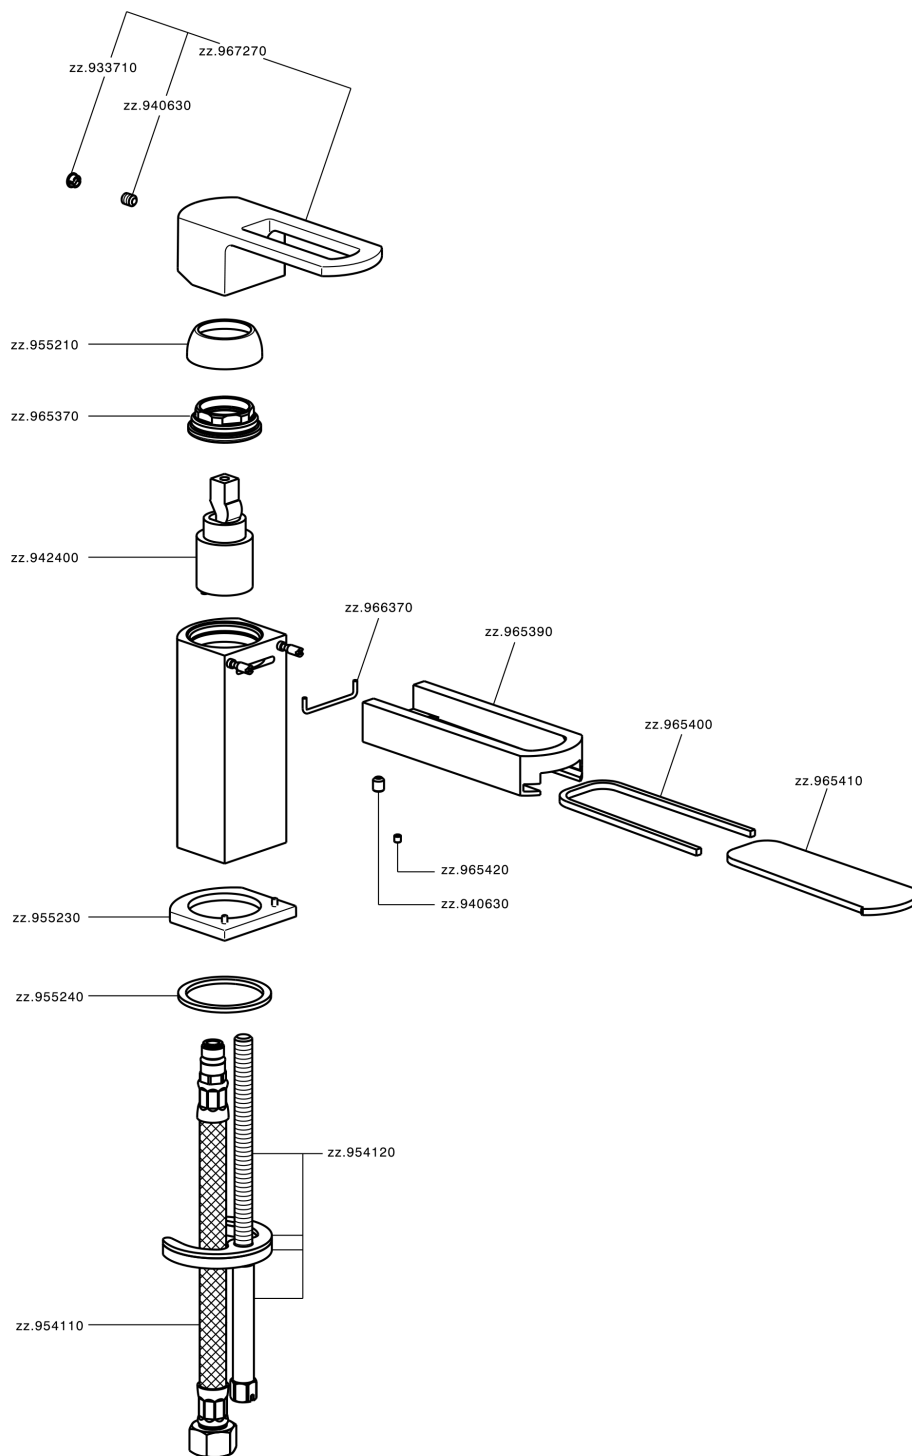

Lavabo monomando DADO_DC000540

MODELO **DC000540**

Lavabo monomando, sin desagüe automático, latiguillos acero G.3/8"

ACABADOS DISPONIBLES

- 
21 21 Cromo
- 
2F 2F Níquel Cepillado
- 
6U 6U Cromo/Ahumado

CARACTERÍSTICAS

Recambio Cartucho **ZZ94240000**

Cartucho Monomando 25 mm

Lavabo monomando DADO_DC000540

DC000540

<https://es.huberitalia.com/lavabo-monomando-dado-dc000540>

2025-01-08