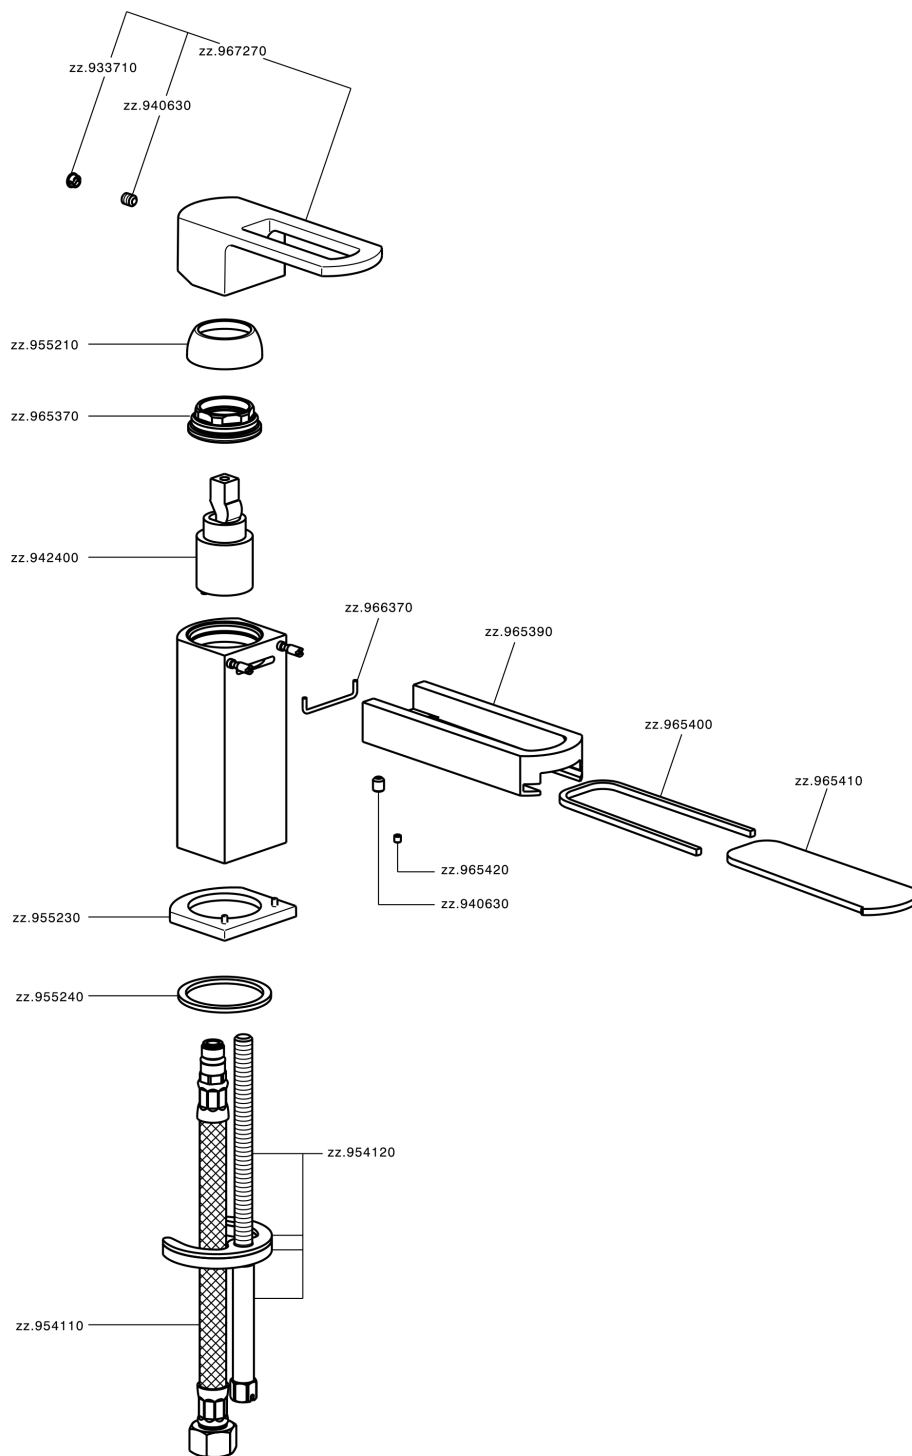

Lavabo monomando DADO_DC000540

DC000540

<https://es.huberitalia.com/lavabo-monomando-dado-dc000540>

2025-01-08