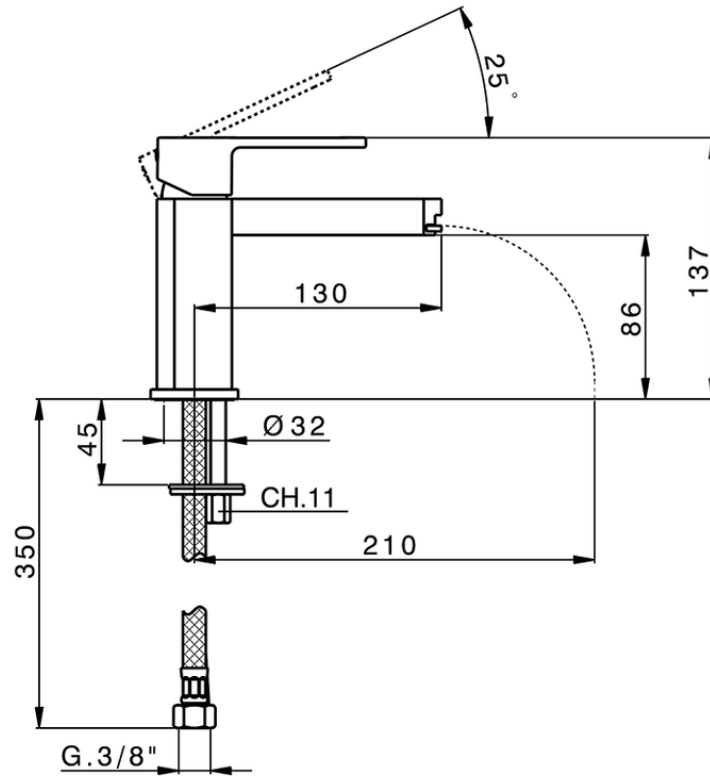

Lavabo monomando DADO_DC000540

DC000540

<https://es.huberitalia.com/lavabo-monomando-dado-dc000540>

2025-01-08