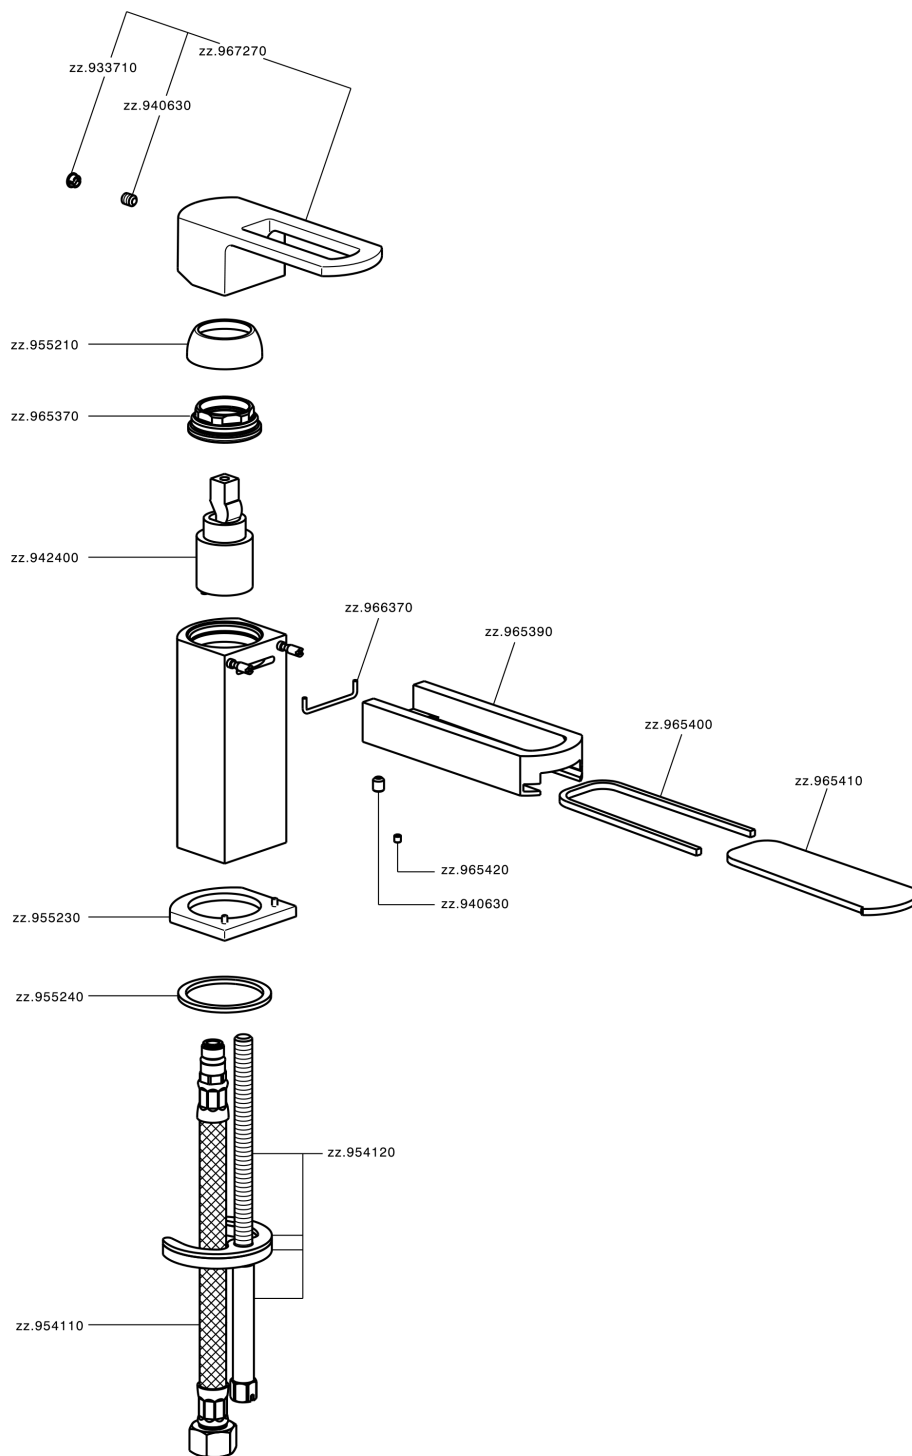

Lavabo monomando DADO_DC000540

MODELO **DC000540**

Lavabo monomando, sin desagüe automático, latiguillos acero G.3/8"

ACABADOS DISPONIBLES

- 
21 21 Cromo
- 
2F 2F Níquel Cepillado
- 
6U 6U Cromo/Ahumado

CARACTERÍSTICAS

Recambio Cartucho **ZZ94240000**

Cartucho Monomando 25 mm

Lavabo monomando DADO_DC000540

DC000540

<https://es.huberitalia.com/lavabo-monomando-dado-dc000540>

2025-01-06