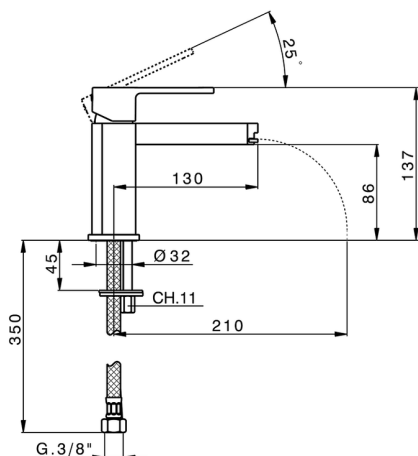

Lavabo monomando DADO_DC000540

MODELO **DC000540**

Lavabo monomando, sin desagüe automático, latiguillos acero G.3/8"

ACABADOS DISPONIBLES

- 
21 21 Cromo
- 
2F 2F Níquel Cepillado
- 
6U 6U Cromo/Ahumado

CARACTERÍSTICAS

Recambio Cartucho **ZZ94240000**

Cartucho Monomando 25 mm

Lavabo monomando DADO_DC000540

DC000540

<https://es.huberitalia.com/lavabo-monomando-dado-dc000540>

2025-01-06