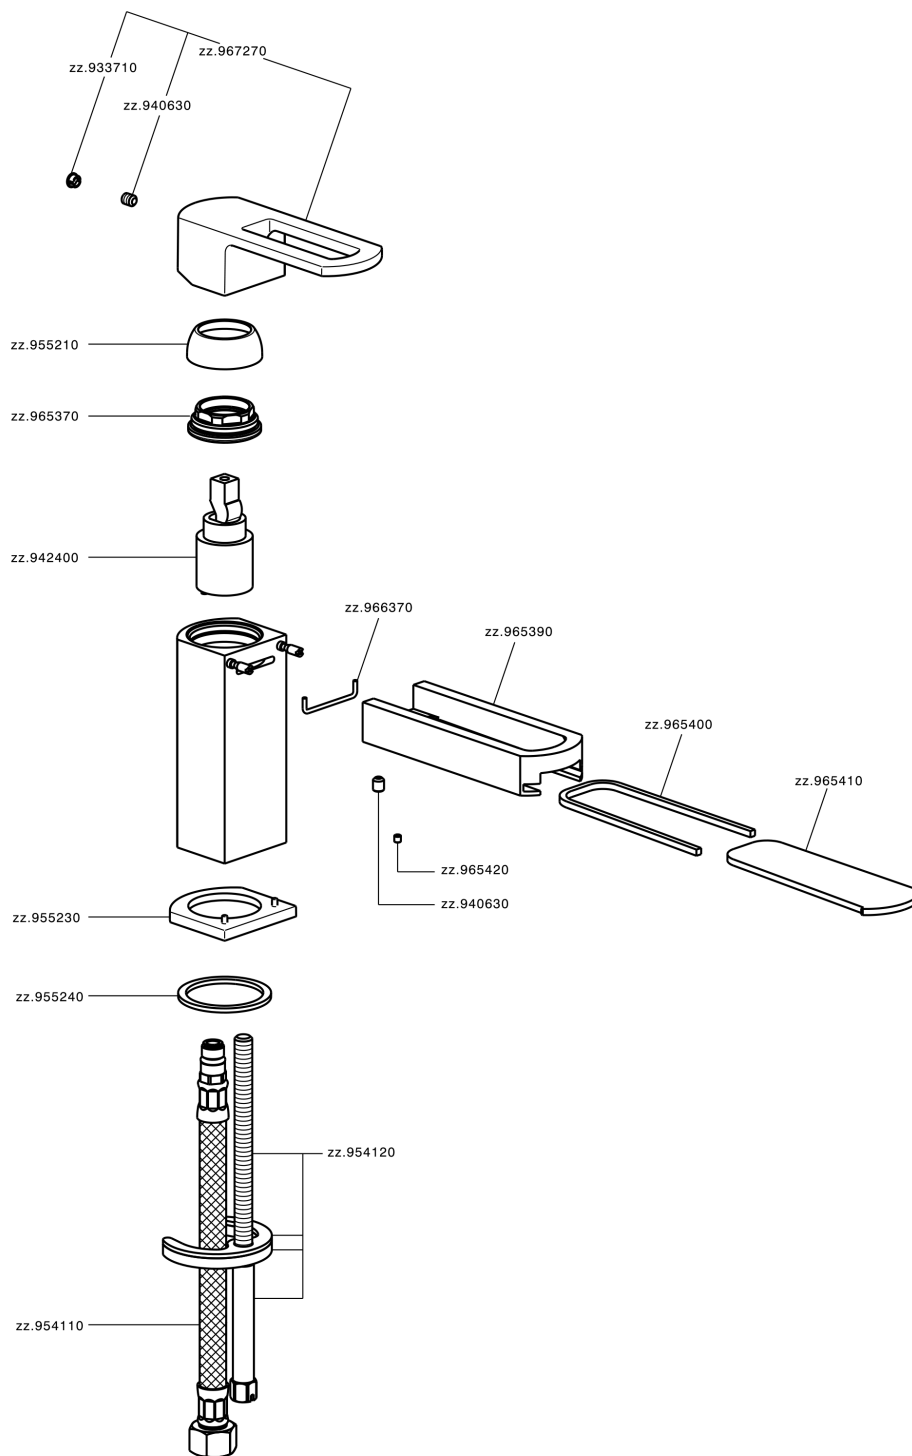

Lavabo monomando DADO_DC000540

DC000540

<https://es.huberitalia.com/lavabo-monomando-dado-dc000540>

2025-01-06