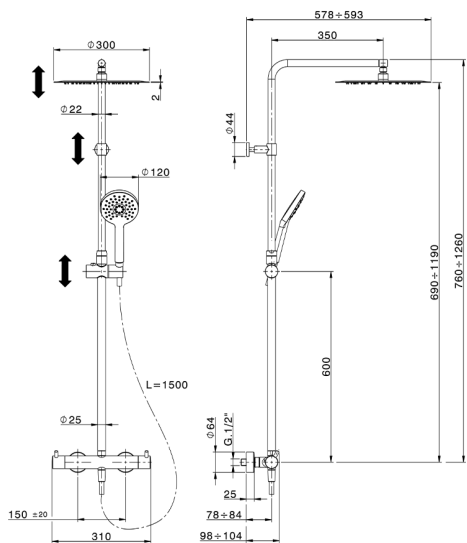

Columna termostática ducha 2 funciones COLUMNS_K2C8401D

MODELO **K2C8401D**

Columna termostática ducha 2 funciones, devistop 2 salidas, columna telescópica, soporte duchita corredizo, duchita 3 funciones Ø 120 mm de ABS, rociador redondo Ø 300 mm es.2 mm de INOX, flexible liso SILVERFLEX 150 cm

ACABADOS DISPONIBLES

-  **21** 21 Cromo
-  **40** 40 Negro Mate

CARACTERÍSTICAS

Recambio Cartucho **22.04A.AR - ZZ97279004**

Cartucho Termostático Argo 2 (filtro lungo)

SafeTouch

El sistema Huber SafeTouch mantiene el cuerpo de la grifería frío al cuerpo durante el uso.