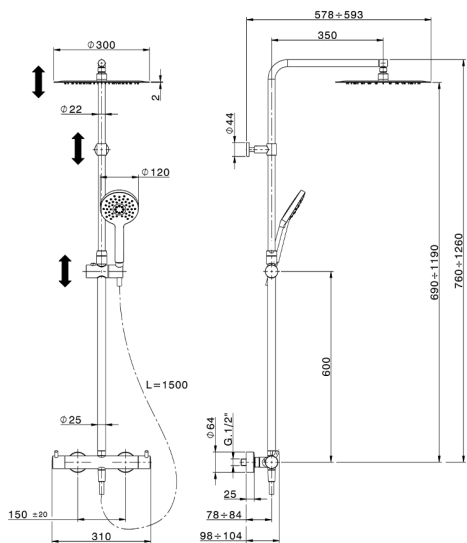

Columna termostática ducha 2 funciones COLUMNS_K2C8401D

MODELO **K2C8401D**

Columna termostática ducha 2 funciones, devistop 2 salidas, columna telescópica, soporte duchita corredizo, duchita 3 funciones Ø 120 mm de ABS, rociador redondo Ø 300 mm es.2 mm de INOX, flexible liso SILVERFLEX 150 cm

ACABADOS DISPONIBLES

21 21 Cromo

40 40 Negro Mate

CARACTERÍSTICAS

Recambio Cartucho **22.04A.AR - ZZ97279004**

Cartucho Termostático Argo 2 (filtro lungo)

SafeTouch

El sistema Huber SafeTouch mantiene el cuerpo de la grifería frío al cuerpo durante el uso.