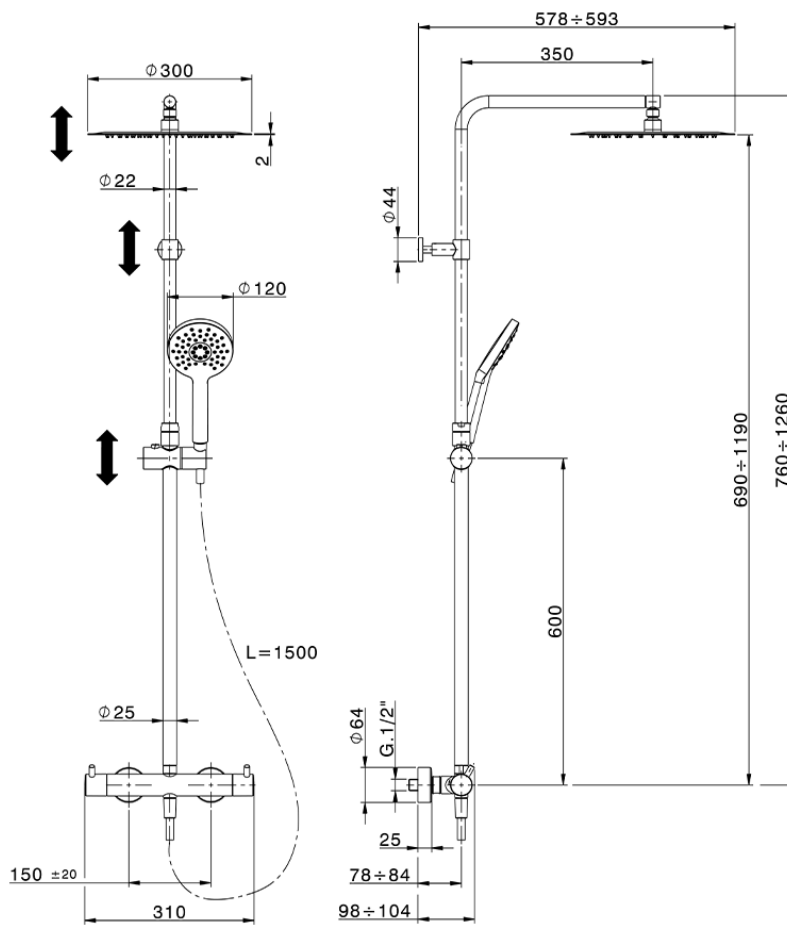

Columna termostática ducha 2 funciones COLUMNS_K2C8401D

K2C8401D

<https://es.huberitalia.com/columna-termostatica-ducha-2-funciones-columns-k2c8401d>

2026-06-10