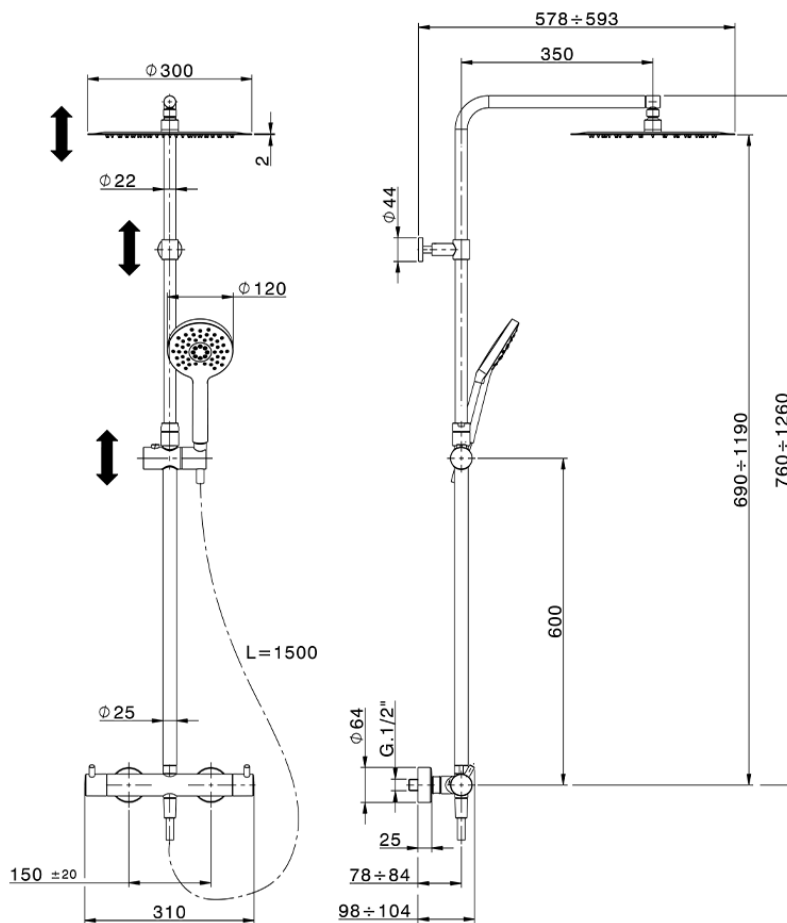

Columna termostática ducha 2 funciones COLUMNS_K2C8401D

K2C8401D

<https://es.huberitalia.com/columna-termostatica-ducha-2-funciones-columns-k2c8401d>

2026-06-13