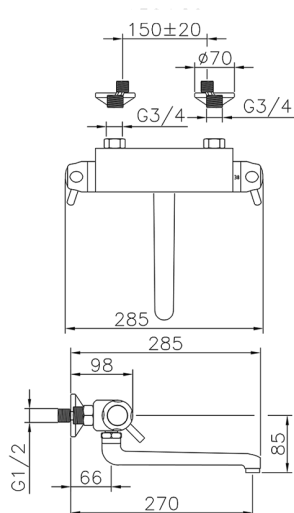

## Fregadero termostático de pared THERMO\_CPT70010

MODELO **CPT70010**

Fregadero termostático de pared, caño giratorio

ACABADOS DISPONIBLES

CARACTERÍSTICAS

Recambio Cartucho **24.02AB.PL**

**Cartucho Termostático Plus 12x32**