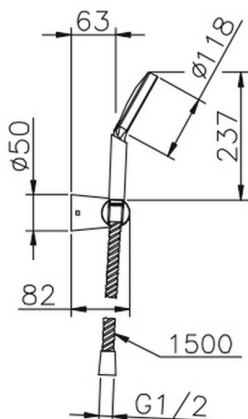

Conjunto ducha duplex SHOWER_SS018240

MODELO **SS018240**

Conjunto ducha duplex, soporte duchita articulado mural, duchita una función Ø 110 mm de ABS, flexible de Latón 150 cm

ACABADOS DISPONIBLES

CARACTERÍSTICAS