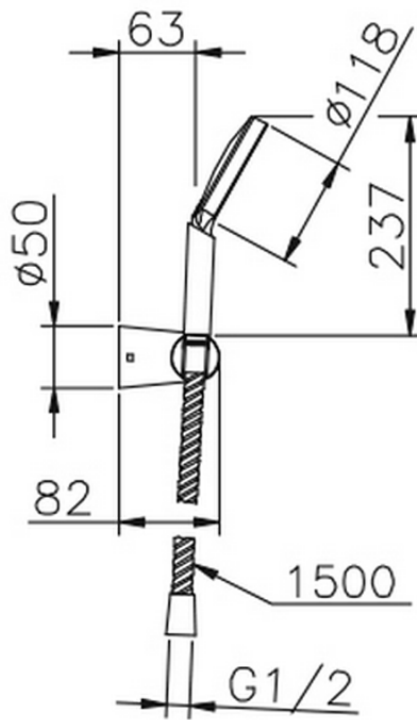

Conjunto ducha duplex SHOWER_SS018240

SS018240

<https://es.huberitalia.com/conjunto-ducha-duplex-shower-ss018240>

2025-03-15