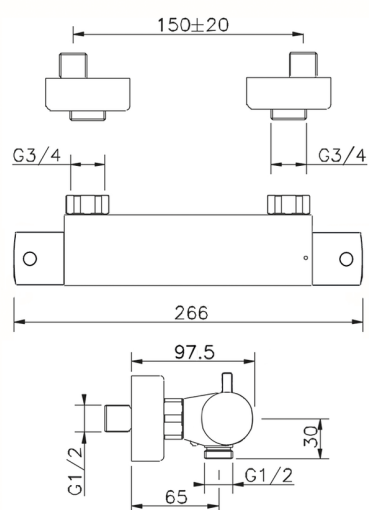

Termostático

El Termostático Huber es tu gestor personal del agua, ayudándote a manejar, controlar y ahorrar agua y energía.

2026-06-10