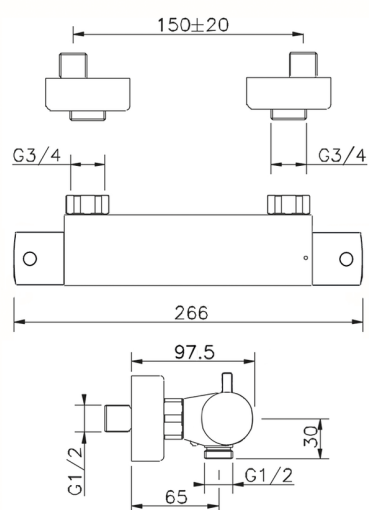

## Ducha termostática TRATTO EVO\_TVT01010

MODELO **TVT01010**

Ducha termostática, sin conjunto ducha, conexión para flexible 1/2" M

ACABADOS DISPONIBLES

**21** 21 Cromo

CARACTERÍSTICAS

Recambio Cartucho **22.03A.AR - ZZ97080004**

**Cartucho Termostático Argo 1 (filtro corto)**