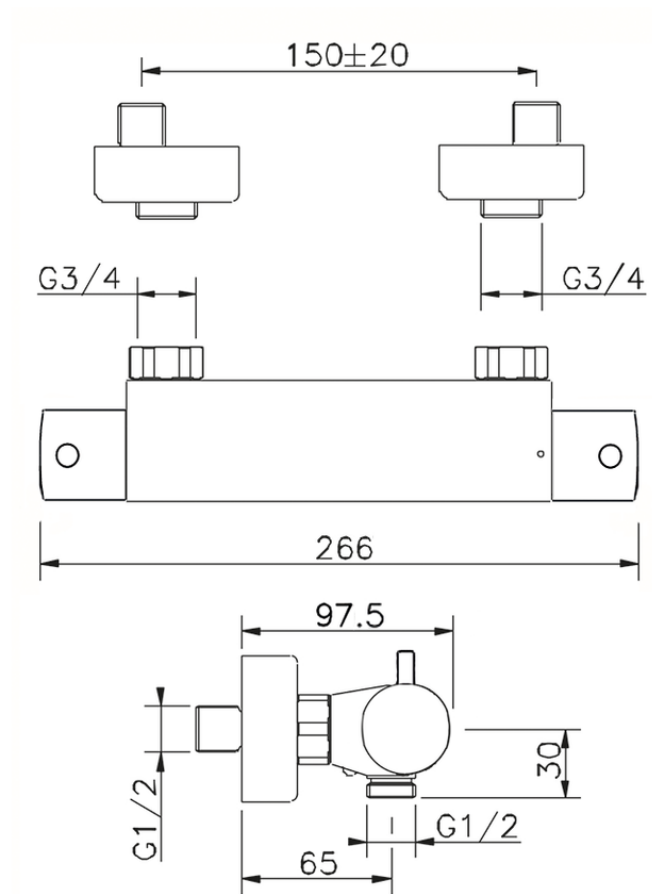

Ducha termostática TRATTO EVO_TVT01010

TVT01010

<https://es.huberitalia.com/ducha-termostatica-tratto-evo-tvt01010>

2026-05-20