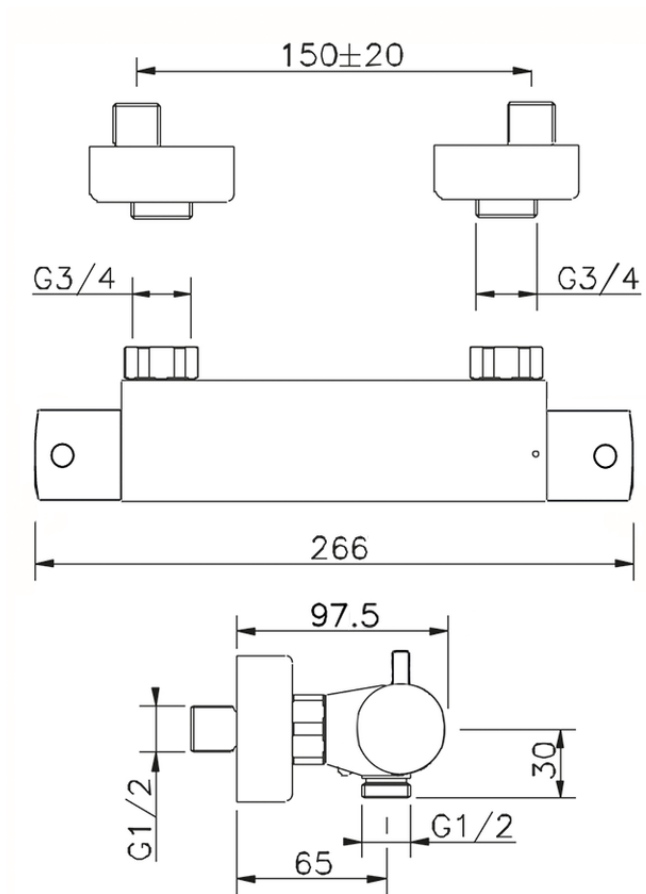

Ducha termostática TRATTO EVO\_TVT01010

TVT01010

<https://es.huberitalia.com/ducha-termostatica-tratto-evo-tvt01010>

2026-06-15