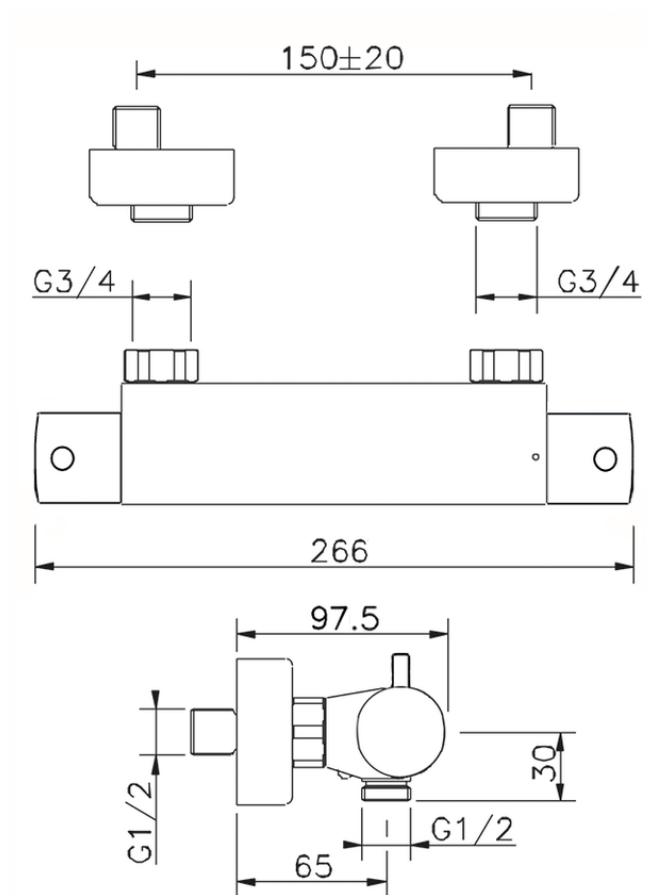

Ducha termostática TRATTO EVO_TVT01010

TVT01010

<https://es.huberitalia.com/ducha-termostatica-tratto-evo-tvt01010>

2026-04-30