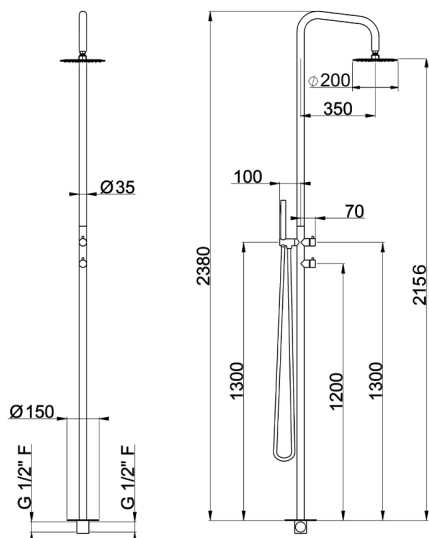

Columna de ducha progresiva LYNOX_LX005110

MODELO **LX005110**

Columna de ducha progresiva,desviador 2 salidas,para exterior/interior de suelo,rociador redondo D.200 mm INOX,duchita una función minimalista Ø 23 mm de INOX,INOX AISI 316L

ACABADOS DISPONIBLES

D1 D1 Inox Cepillado

CARACTERÍSTICAS

Recambio Cartucho **ZZ9E521000**

Cartucho Monomando Progresivo 25 mm

2025-04-25