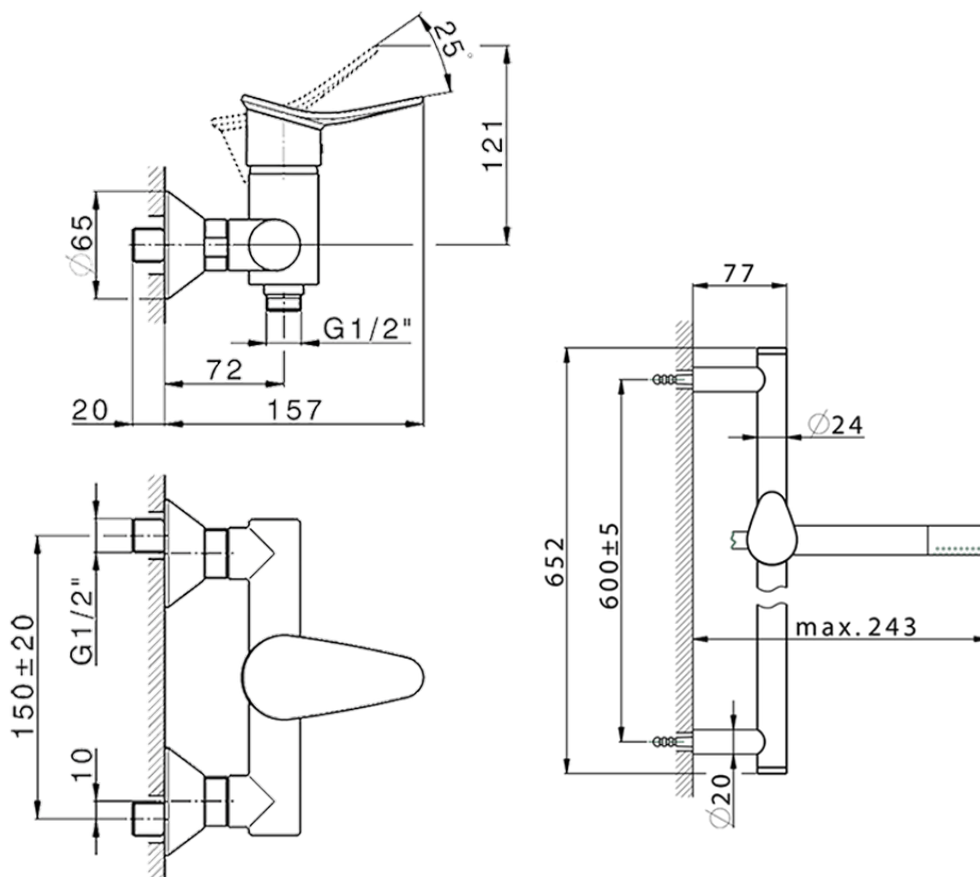

Ducha monomando con duplex HARLOCK_HC000463

HC000463

<https://es.huberitalia.com/ducha-monomando-con-duplex-harlock-hc000463>

2024-11-21