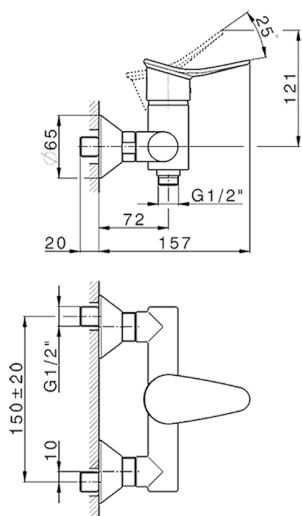

Ducha monomando con duplex HARLOCK_HC000463

MODELO **HC000463**

Ducha monomando con duplex, Barra 60 cm con soporte corredero, duchita una función minimal Ø24mm de Latón, flexible liso SUPREME 150 cm

ACABADOS DISPONIBLES

-  **21** 21 Cromo
-  **2P** 2P Oro rosa
-  **2Q** 2Q Black Titanium
-  **40** 40 Negro Mate
-  **4Q** 4Q Blanco Mate
-  **6T** 6T Cromo/Negro Mate

CARACTERÍSTICAS

Recambio Cartucho **ZZ95409000**

Cartucho Monomando 35 mm

EcoStop

La función EcoStop limita el caudal del agua aproximadamente el 50% de la salida máxima con una leve resistencia en la maneta. Basta con empujar ligeramente más allá de la mitad del tope sólo cuando se requiera la salida máxima de agua. Esto permitirá ahorrar hasta un 50% de agua.