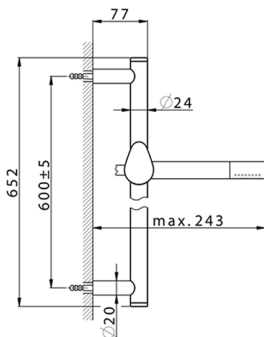

Ducha monomando con duplex HARLOCK_HC000463

MODELO **HC000463**

Ducha monomando con duplex, Barra 60 cm con soporte corredero, duchita una función minimal Ø24mm de Latón, flexible liso SUPREME 150 cm

ACABADOS DISPONIBLES

-  **21** 21 Cromo
-  **2P** 2P Oro rosa
-  **2Q** 2Q Black Titanium
-  **40** 40 Negro Mate
-  **4Q** 4Q Blanco Mate
-  **6T** 6T Cromo/Negro Mate

CARACTERÍSTICAS

Recambio Cartucho **ZZ95409000**

Cartucho Monomando 35 mm

EcoStop

La función EcoStop limita el caudal del agua aproximadamente el 50% de la salida máxima con una leve resistencia en la maneta. Basta con empujar ligeramente más allá de la mitad del tope sólo cuando se requiera la salida máxima de agua. Esto permitirá ahorrar hasta un 50% de agua.