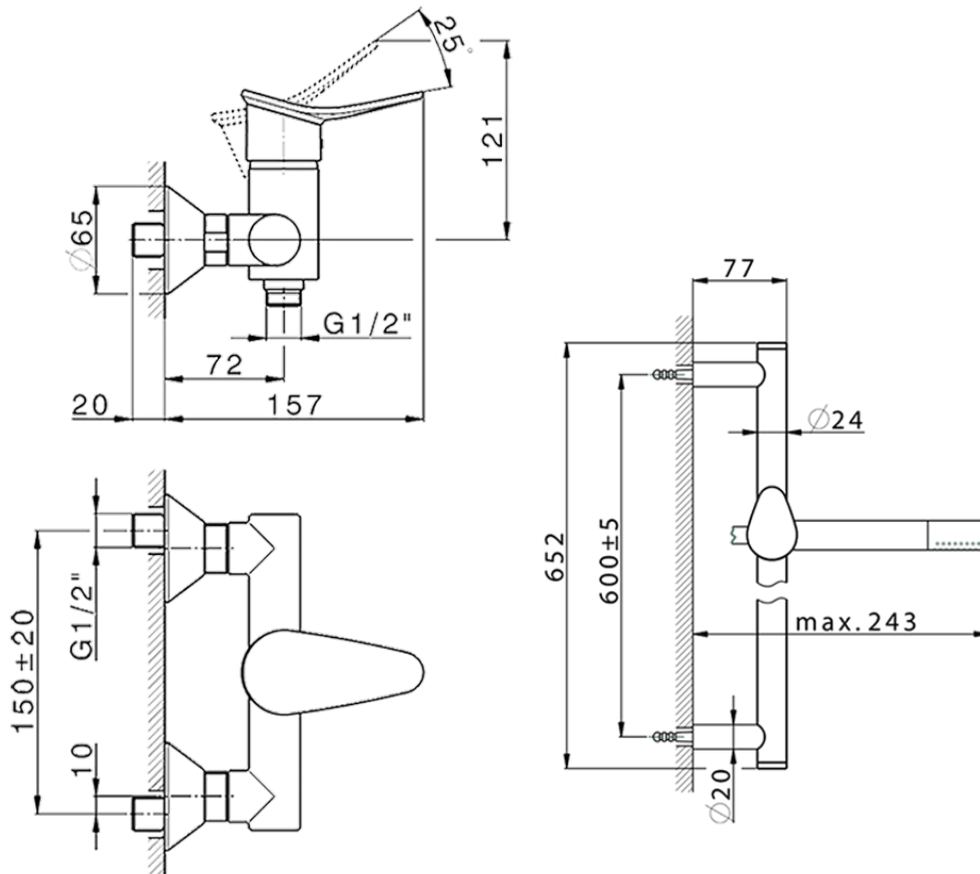

Ducha monomando con duplex HARLOCK_HC000463

HC000463

<https://es.huberitalia.com/ducha-monomando-con-duplex-harlock-hc000463>

2024-11-21