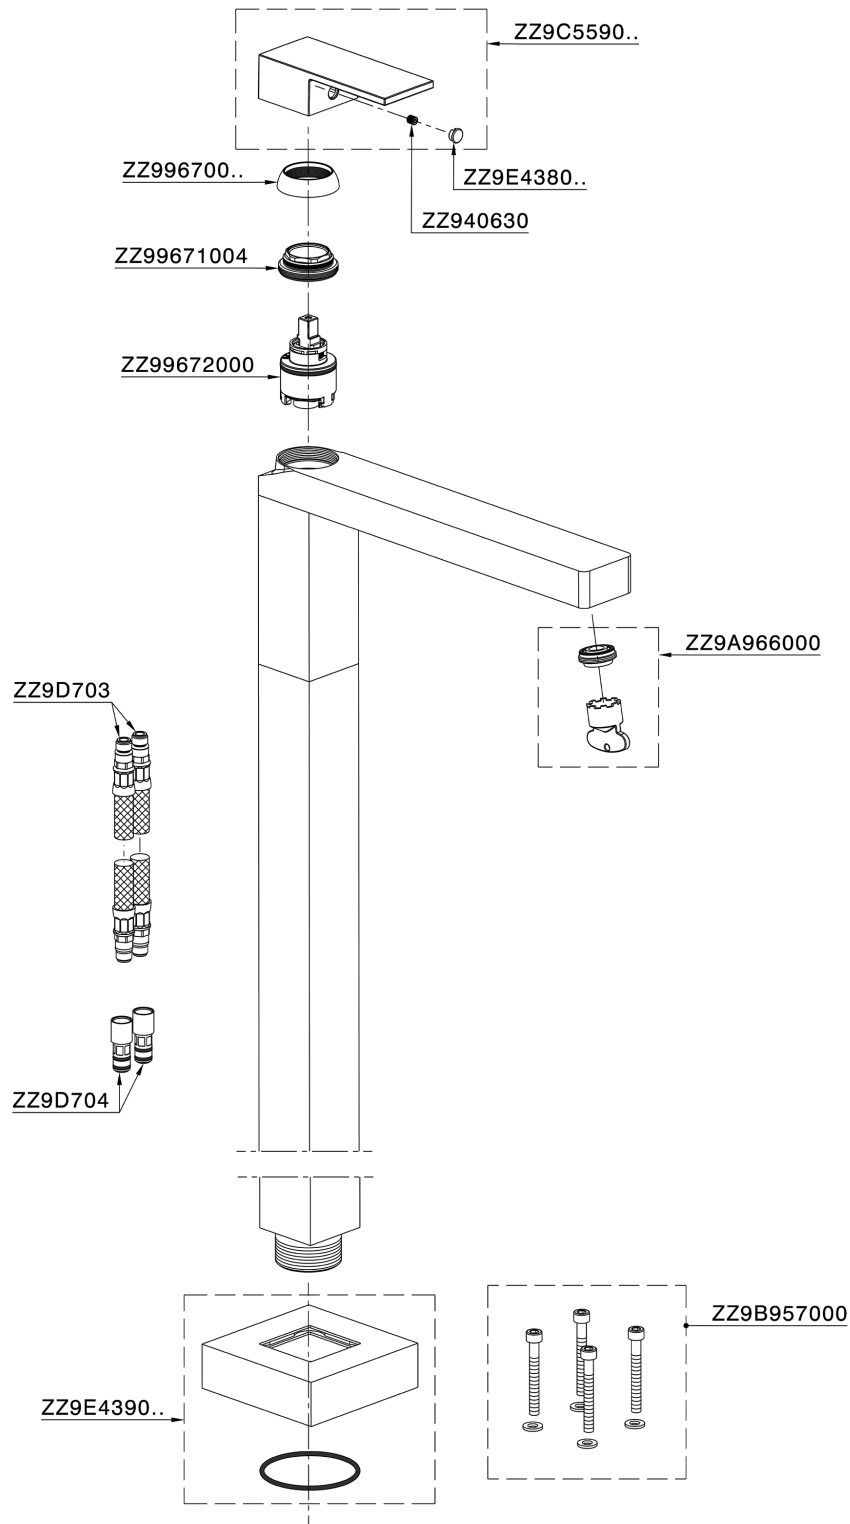

## Parte externa monomando de suelo NUOVA EGO\_NE014510

MODELO **NE014510**

Parte externa monomando de suelo, sin parte empotrada, para art. ZB004510

### CARACTERÍSTICAS

Recambio Cartucho **ZZ97179000**

**Cartucho Monomando 35 mm**

Instalación **Empotrado**

Empotrado 1 **ZB004510**

## Parte externa monomando de suelo NUOVA EGO\_NE014510

NE014510

<https://es.huberitalia.com/parte-externa-monomando-de-suelo-nuova-ego-ne014510>

Parte empotrada monomando free-standing EMPOTRADO\_ZB004510

MODELO **ZB004510**

Parte empotrada de suelo, para monomando free-standing

ACABADOS DISPONIBLES

 **04** 04 Sin Acabado

CARACTERÍSTICAS

Instalación	<b>Empotrado</b>
Empotrado	<b>1</b>

2024-12-11