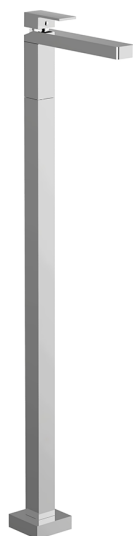

## Parte externa monomando de suelo NUOVA EGO\_NE014510

MODELO **NE014510**

Parte externa monomando de suelo, sin parte empotrada, para art. ZB004510

### ACABADOS DISPONIBLES

-  **21** 21 Cromo
-  **2F** 2F Níquel Cepillado
-  **40** 40 Negro Mate
-  **4Q** 4Q Blanco Mate

### CARACTERÍSTICAS

Recambio Cartucho **ZZ97179000**

**Cartucho Monomando 35 mm**

Instalación **Empotrado**

Empotrado 1 **ZB004510**

## Parte externa monomando de suelo NUOVA EGO\_NE014510

NE014510

<https://es.huberitalia.com/parte-externa-monomando-de-suelo-nuova-ego-ne014510>

Parte empotrada monomando free-standing EMPOTRADO\_ZB004510