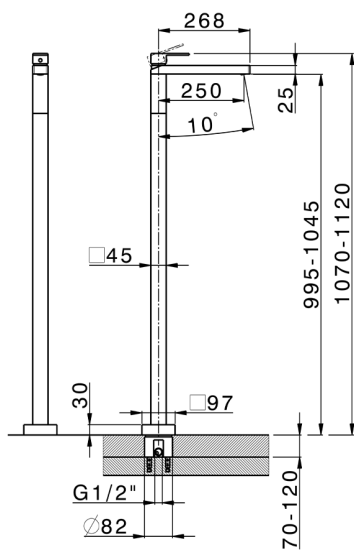

## Parte externa monomando de suelo NUOVA EGO\_NE014510

MODELO **NE014510**

Parte externa monomando de suelo, sin parte empotrada, para art. ZB004510

### CARACTERÍSTICAS

Recambio Cartucho **ZZ97179000**

**Cartucho Monomando 35 mm**

Instalación **Empotrado**

Empotrado 1 **ZB004510**