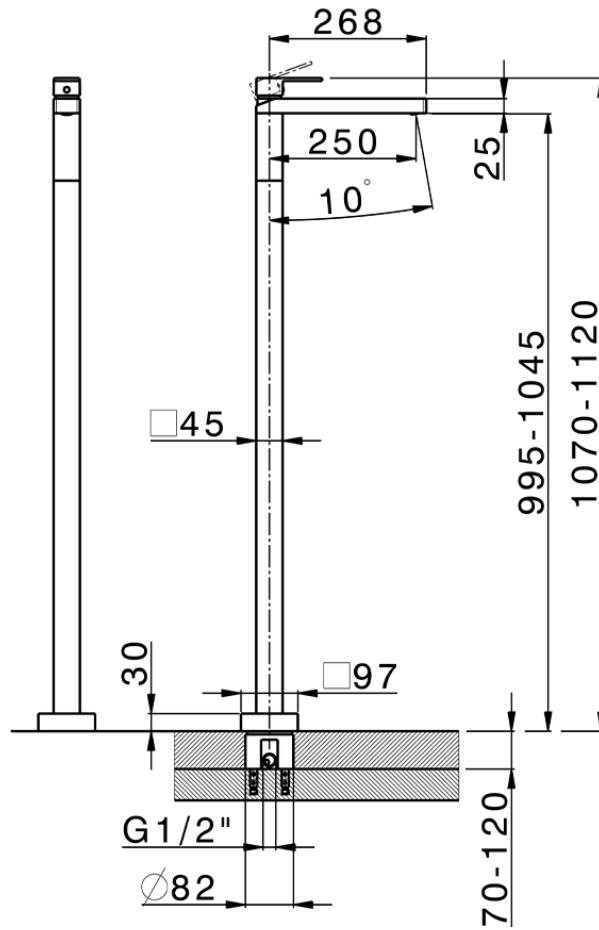

Parte externa monomando de suelo NUOVA EGO_NE014510

NE014510

<https://es.huberitalia.com/parte-externa-monomando-de-suelo-nuova-ego-ne014510>

ZB004510

<https://es.huberitalia.com/parte-empotrada-monomando-free-standing-empotrado-zb004510>