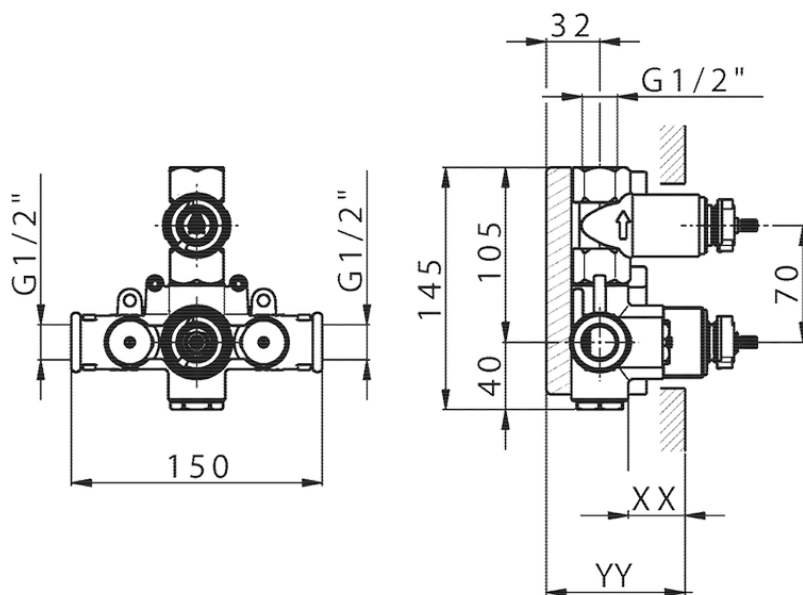

Parte externa termostático ducha emp. 1 salida THERMO_H2007300

H2007300

<https://es.huberitalia.com/parte-externa-termostatico-ducha-emp-1-salida-thermo-h2007300>

Piastra/Plate/Plaque/Platte/Placa

2-3mm: XX 25-40 YY 76-91

10 mm: XX 16-31 YY 65-80

ZB007361

<https://es.huberitalia.com/parte-empotrada-termostatico-ducha-1-salida-empotrado-zb007361>

Piastra/Plate/Plaque/Platte/Placa

2-3mm: XX 25-40 YY 76-91

10 mm: XX 16-31 YY 65-80

ZB007301

<https://es.huberitalia.com/parte-empotrada-termostatico-ducha-1-salida-empotrado-zb007301>

2024-12-22