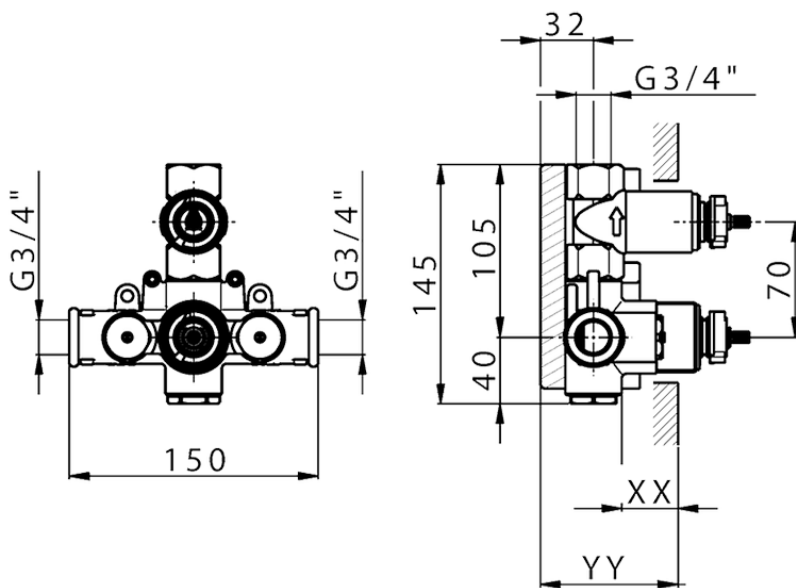

Parte externa termostático ducha emp. 1 salida THERMO_H2007300

H2007300

<https://es.huberitalia.com/parte-externa-termostatico-ducha-emp-1-salida-thermo-h2007300>

Piastra/Plate/Plaque/Platte/Placa

2-3mm: XX 25-40 YY 76-91

10 mm: XX 16-31 YY 65-80

ZB007361

<https://es.huberitalia.com/parte-empotrada-termostatico-ducha-1-salida-empotrado-zb007361>

Piastra/Plate/Plaque/Platte/Placa

2-3mm: XX 25-40 YY 76-91

10 mm: XX 16-31 YY 65-80

ZB007301

<https://es.huberitalia.com/parte-empotrada-termostatico-ducha-1-salida-empotrado-zb007301>

2024-12-22