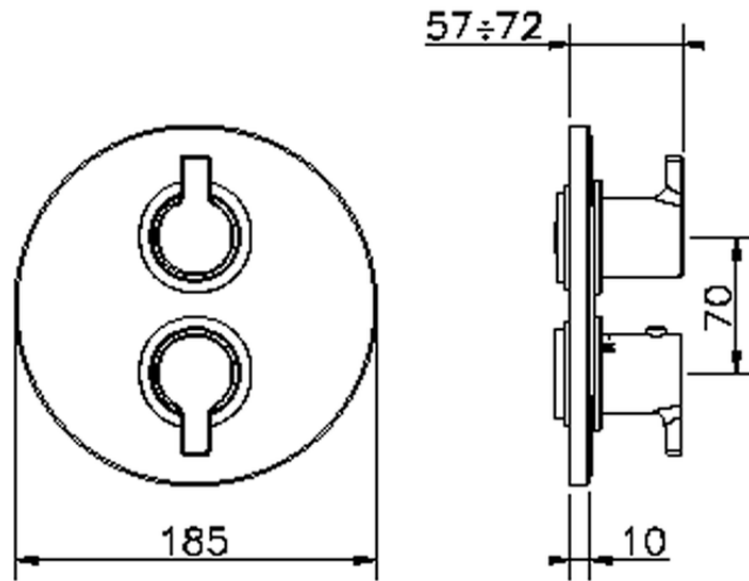

Parte externa termostático ducha emp. 1 salida THERMO_H2007300

H2007300

<https://es.huberitalia.com/parte-externa-termostatico-ducha-emp-1-salida-thermo-h2007300>

Piastra/Plate/Plaque/Platte/Placa

2-3mm: XX 25-40 YY 76-91

10 mm: XX 16-31 YY 65-80

ZB007361

<https://es.huberitalia.com/parte-empotrada-termostatico-ducha-1-salida-empotrado-zb007361>

Piastra/Plate/Plaque/Platte/Placa

2-3mm: XX 25-40 YY 76-91

10 mm: XX 16-31 YY 65-80

ZB007301

<https://es.huberitalia.com/parte-empotrada-termostatico-ducha-1-salida-empotrado-zb007301>

2024-12-22