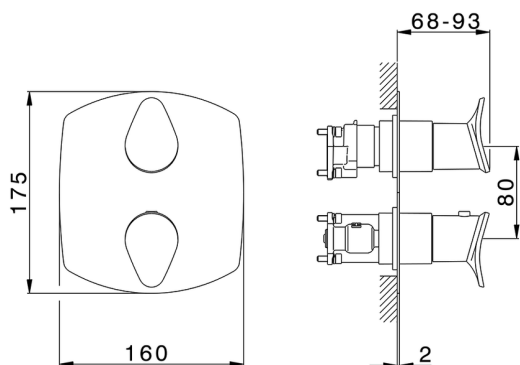

## Conjunto Termostático para One-Box ONE BOX\_HC0BT030

MODELO **HC0BT030**

Conjunto Termostático para One-Box, con devia stop 1-2-3 salidas, profundidad mínima de instalación 67 mm, sin parte empotrada, para art. ZB00B030-ZB00B031

### CARACTERÍSTICAS

Recambio Cartucho **24.04A.PP**

**Cartucho Termostático Plus P 8X20**

Instalación **Empotrado**

Empotrado 2 **ZB00B031**

**ZB00B030**