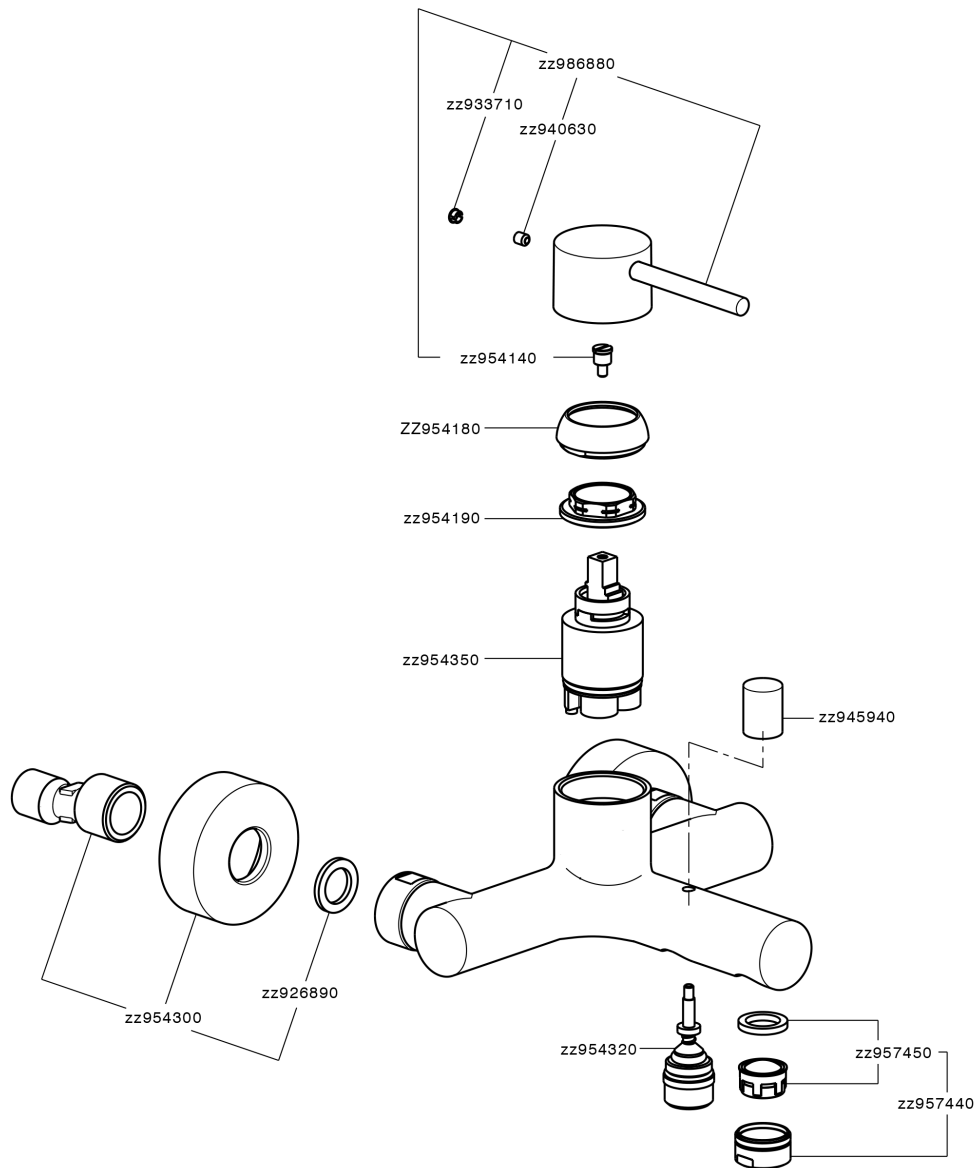

Bañera monomando M32_MT000130

MT000130

<https://es.huberitalia.com/banera-monomando-m32-mt000130>

2025-01-31