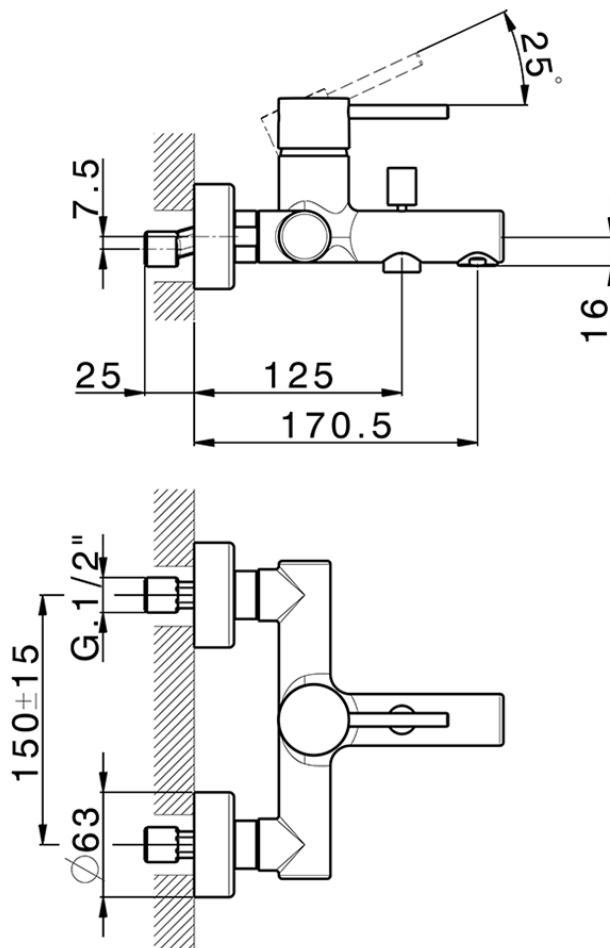

Bañera monomando M32_MT000130

MT000130

<https://es.huberitalia.com/banera-monomando-m32-mt000130>

2025-01-31