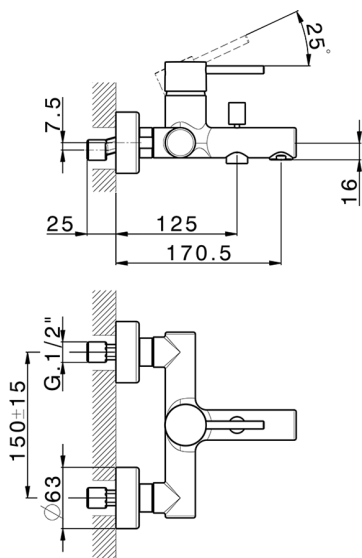

## Bañera monomando M32\_MT000130

MODELO **MT000130**

Bañera monomando, sin conjunto ducha, conexión para flexible 1/2" M

### CARACTERÍSTICAS

Recambio Cartucho **ZZ95435000**

**Cartucho Monomando 35 mm**

### EcoStop

La función EcoStop limita el caudal del agua aproximadamente el 50% de la salida máxima con una leve resistencia en la maneta. Basta con empujar ligeramente más allá de la mitad del tope sólo cuando se requiera la salida máxima de agua. Esto permitirá ahorrar hasta un 50% de agua.