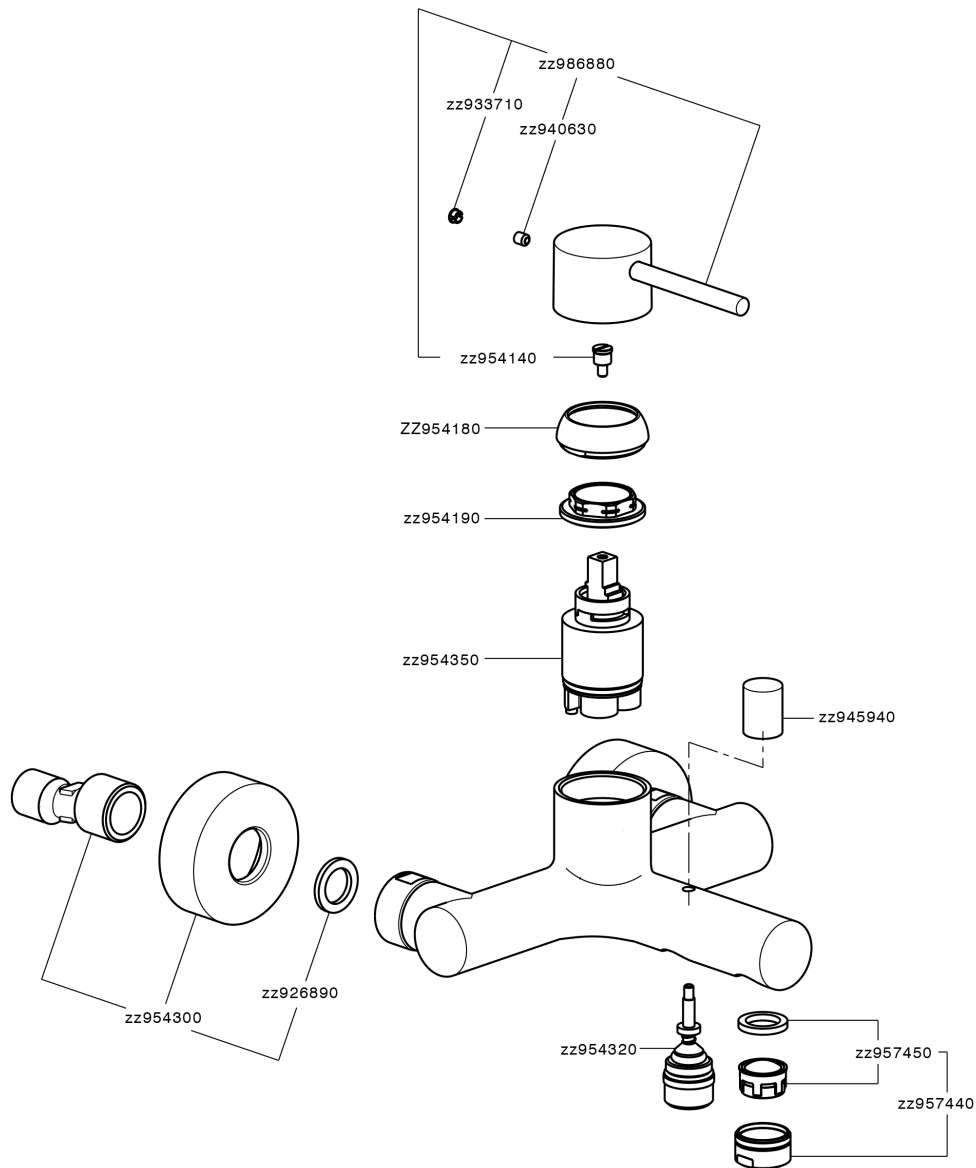

Bañera monomando M32_MT000130

MT000130

<https://es.huberitalia.com/banera-monomando-m32-mt000130>

2025-01-30