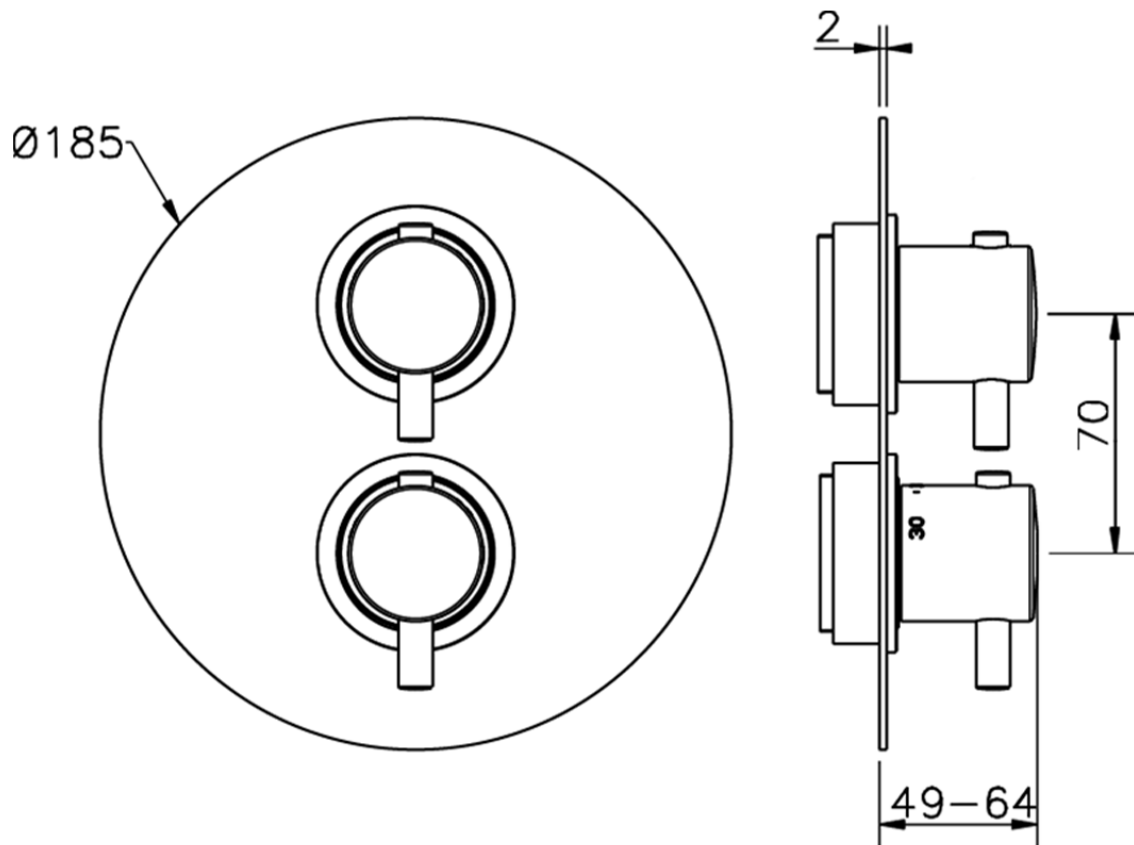

## Parte externa termostático ducha emp. 1 salida THERMO\_MT007300

MT007300

<https://es.huberitalia.com/parte-externa-termostatico-ducha-emp-1-salida-thermo-mt007300>

## Piastra/Plate/Plaque/Platte/Placa

2-3mm: XX 25-40 YY 76-91

10 mm: XX 16-31 YY 65-80

ZB007301

<https://es.huberitalia.com/parte-empotrada-termostatico-ducha-1-salida-empotrado-zb007301>

2025-04-12