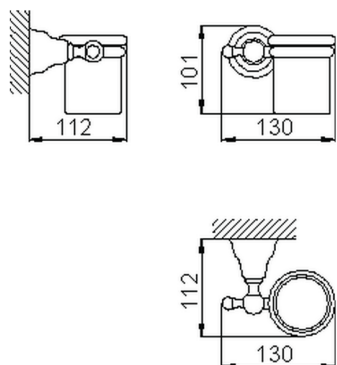

## Vaso CROISSETTE\_4020.01H.

MODELO **4020.01H.**

Vaso, de ceràmica de pared

ACABADOS DISPONIBLES

-  **AC** AC Níquel Satinado Cepillado
-  **BA** BA Bronce Viejo
-  **CR** CR Cromo
-  **2W** 2W Oro Cepillado