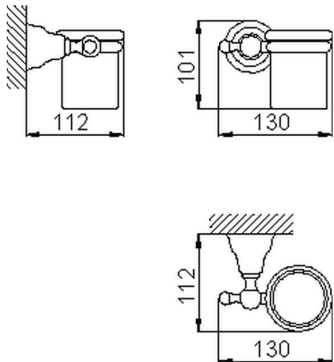

## Vaso CROISSETTE\_4020.01H.

MODELO **4020.01H.**

Vaso, de ceràmica de pared

ACABADOS DISPONIBLES

-  **AC** AC Níquel Satinado Cepillado
-  **BA** BA Bronce Viejo
-  **CR** CR Cromo
-  **2W** 2W Oro Cepillado