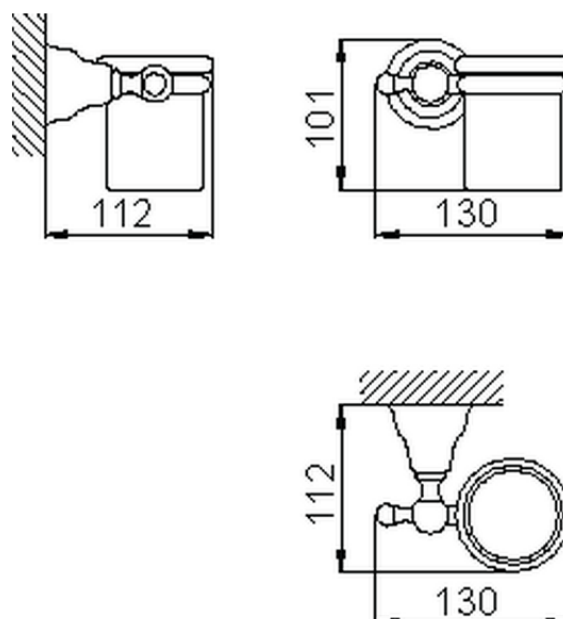

Vaso CROISETTE_4020.01H.

4020.01H.

<https://es.huberitalia.com/vaso-croisette-4020-01h>

2026-05-22