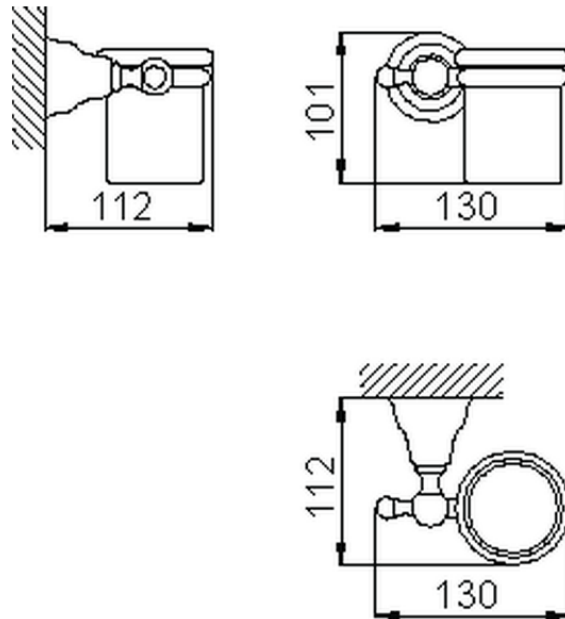

Vaso CROISETTE_4020.01H.

4020.01H.

<https://es.huberitalia.com/vaso-croisette-4020-01h>

2026-06-13