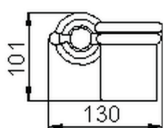

Vaso CROISSETTE_4020.01H.

MODELO **4020.01H.**

Vaso, de ceràmica de pared

ACABADOS DISPONIBLES

-  **AC** AC Níquel Satinado Cepillado
-  **BA** BA Bronce Viejo
-  **CR** CR Cromo
-  **2W** 2W Oro Cepillado