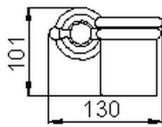

## Vaso CROISSETTE\_4020.01H.

MODELO **4020.01H.**

Vaso, de ceràmica de pared

ACABADOS DISPONIBLES

-  **AC** AC Níquel Satinado Cepillado
-  **BA** BA Bronce Viejo
-  **CR** CR Cromo
-  **2W** 2W Oro Cepillado