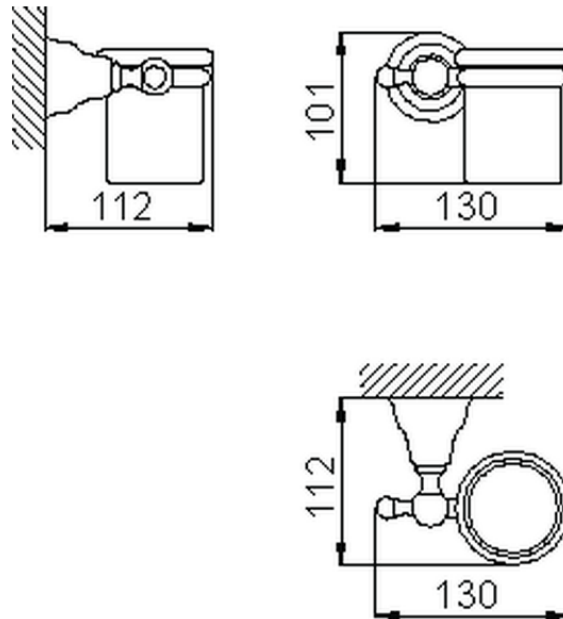

Vaso CROISSETTE_4020.01H.

4020.01H.

<https://es.huberitalia.com/vaso-croisette-4020-01h>

2026-04-12