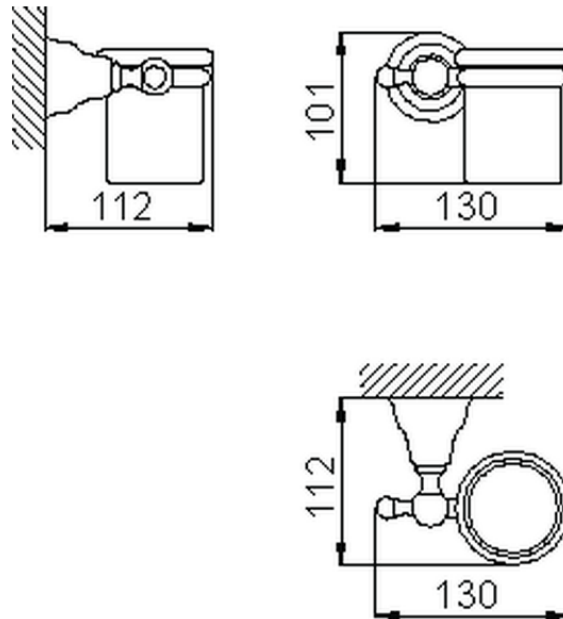

Vaso CROISETTE_4020.01H.

4020.01H.

<https://es.huberitalia.com/vaso-croisette-4020-01h>

2026-06-13