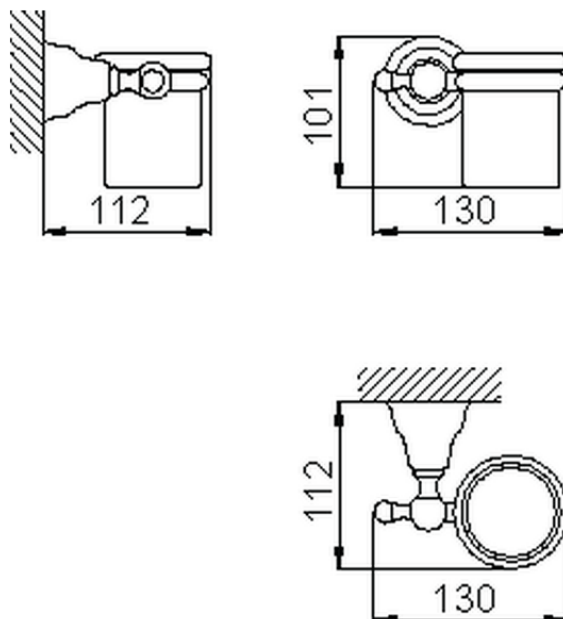

Vaso CROISETTE_4020.01H.

4020.01H.

<https://es.huberitalia.com/vaso-croisette-4020-01h>

2026-05-02