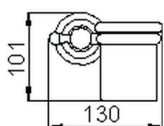

## Vaso CROISSETTE\_4020.01H.

MODELO **4020.01H.**

Vaso, de ceràmica de pared

ACABADOS DISPONIBLES

-  **AC** AC Níquel Satinado Cepillado
-  **BA** BA Bronce Viejo
-  **CR** CR Cromo
-  **2W** 2W Oro Cepillado