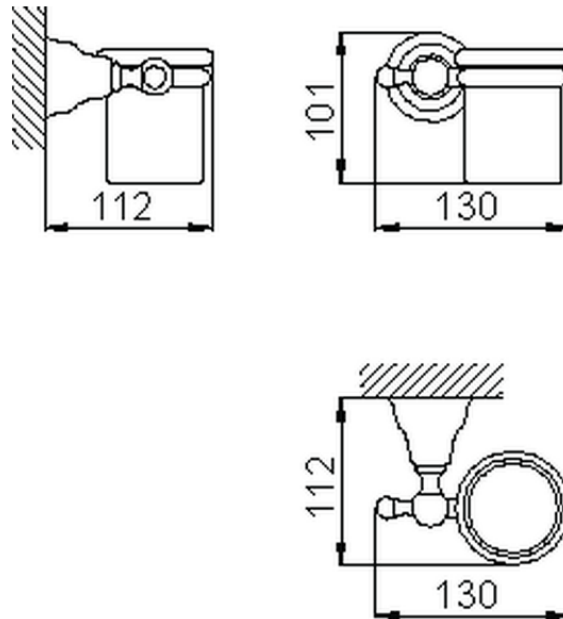

Vaso CROISETTE_4020.01H.

4020.01H.

<https://es.huberitalia.com/vaso-croisette-4020-01h>

2026-07-03