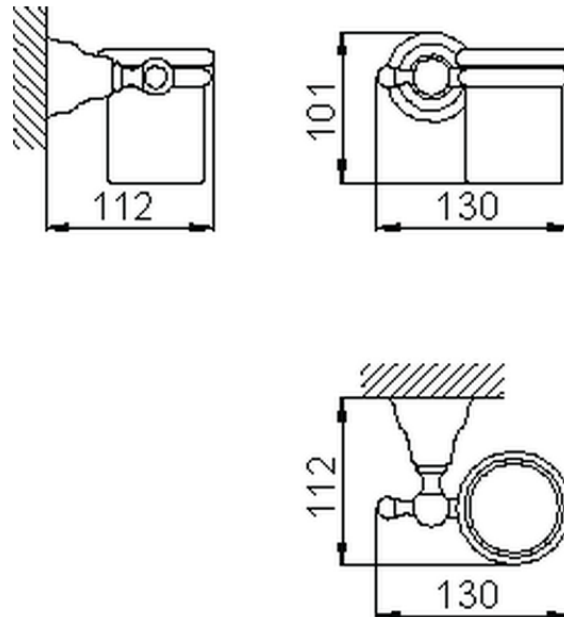

Vaso CROISETTE_4020.01H.

4020.01H.

<https://es.huberitalia.com/vaso-croisette-4020-01h>

2026-05-22