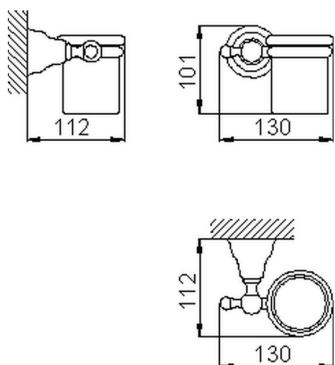

Vaso CROISSETTE_4020.01H.

MODELO **4020.01H.**

Vaso, de ceràmica de pared

ACABADOS DISPONIBLES

-  **AC** AC Níquel Satinado Cepillado
-  **BA** BA Bronce Viejo
-  **CR** CR Cromo
-  **2W** 2W Oro Cepillado