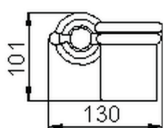

## Vaso CROISSETTE\_4020.01H.

MODELO **4020.01H.**

Vaso, de ceràmica de pared

ACABADOS DISPONIBLES

-  **AC** AC Níquel Satinado Cepillado
-  **BA** BA Bronce Viejo
-  **CR** CR Cromo
-  **2W** 2W Oro Cepillado