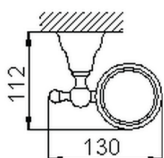

## Vaso CROISSETTE\_4020.01H.

MODELO **4020.01H.**

Vaso, de ceràmica de pared

ACABADOS DISPONIBLES

-  **AC** AC Níquel Satinado Cepillado
-  **BA** BA Bronce Viejo
-  **CR** CR Cromo
-  **2W** 2W Oro Cepillado