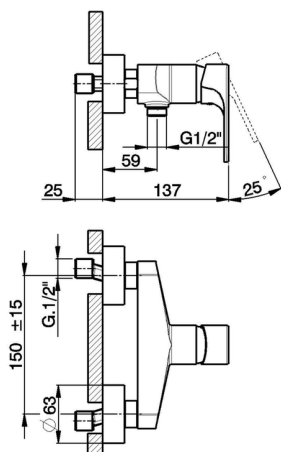

## Ducha monomando H3\_AH000440

MODELO **AH000440**

Ducha monomando, sin conjunto ducha, conexión para flexible 1/2" M

### CARACTERÍSTICAS

Recambio Cartucho **ZZ95435000**

**Cartucho Monomando 35 mm**