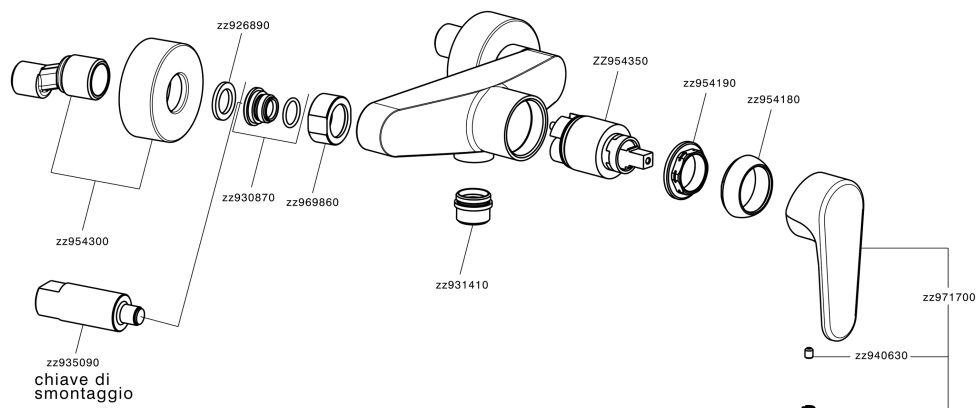

Ducha monomando H3_AH000440

MODELO **AH000440**

Ducha monomando, sin conjunto ducha, conexión para flexible 1/2" M

ACABADOS DISPONIBLES

- 
21 21 Cromo
- 
2F 2F Níquel Cepillado
- 
40 40 Negro Mate

CARACTERÍSTICAS

Recambio Cartucho **ZZ95435000**

Cartucho Monomando 35 mm

Ducha monomando H3_AH000440

AH000440

<https://es.huberitalia.com/ducha-monomando-h3-ah000440>

2026-05-20