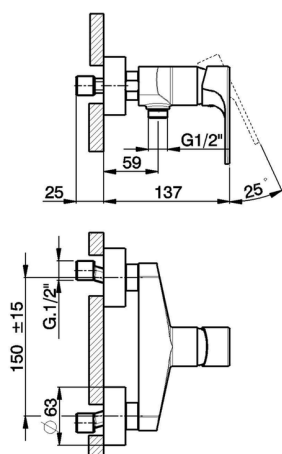

Ducha monomando H3_AH000440

MODELO **AH000440**

Ducha monomando, sin conjunto ducha, conexión para flexible 1/2" M

ACABADOS DISPONIBLES

- 
21 21 Cromo
- 
2F 2F Níquel Cepillado
- 
40 40 Negro Mate

CARACTERÍSTICAS

Recambio Cartucho **ZZ95435000**

Cartucho Monomando 35 mm

Ducha monomando H3_AH000440

AH000440

<https://es.huberitalia.com/ducha-monomando-h3-ah000440>

2026-05-20