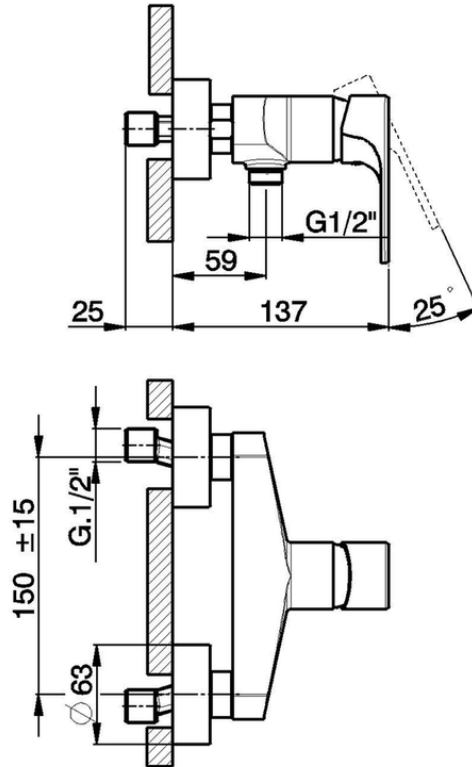

Ducha monomando H3_AH000440

AH000440

<https://es.huberitalia.com/ducha-monomando-h3-ah000440>

2026-06-10