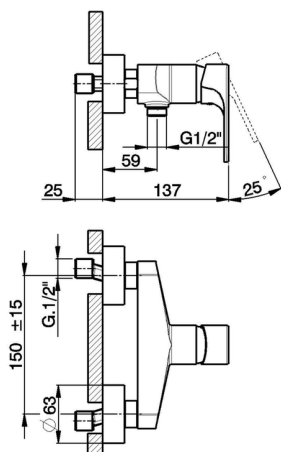

Ducha monomando H3_AH000440

MODELO **AH000440**

Ducha monomando, sin conjunto ducha, conexión para flexible 1/2" M

ACABADOS DISPONIBLES

- 
21 21 Cromo
- 
2F 2F Níquel Cepillado
- 
40 40 Negro Mate

CARACTERÍSTICAS

Recambio Cartucho **ZZ95435000**

Cartucho Monomando 35 mm

Ducha monomando H3_AH000440