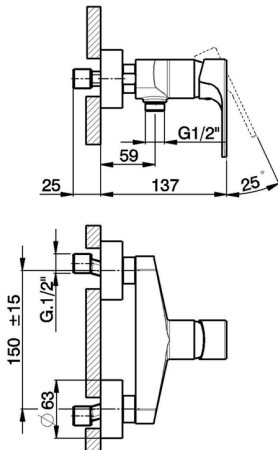

Ducha monomando H3_AH000440

MODELO **AH000440**

Ducha monomando, sin conjunto ducha, conexión para flexible 1/2" M

ACABADOS DISPONIBLES

- 
21 21 Cromo
- 
2F 2F Níquel Cepillado
- 
40 40 Negro Mate

CARACTERÍSTICAS

Recambio Cartucho **ZZ95435000**

Cartucho Monomando 35 mm

Ducha monomando H3_AH000440

AH000440

<https://es.huberitalia.com/ducha-monomando-h3-ah000440>

2026-04-30