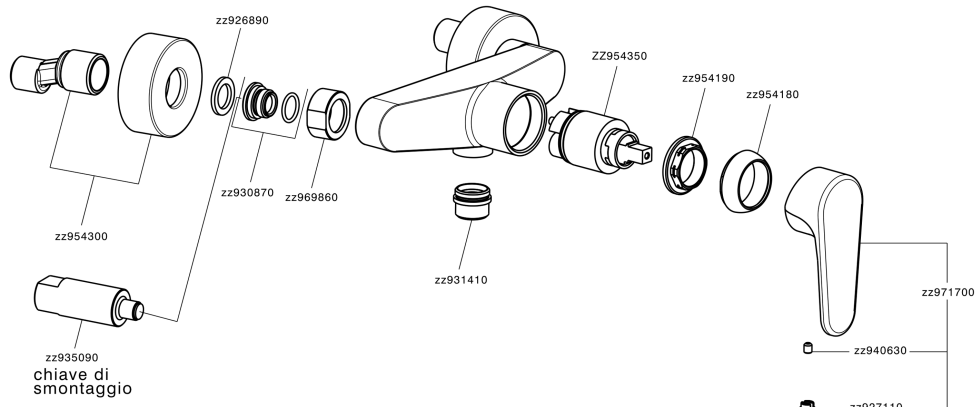

Ducha monomando H3_AH000440

MODELO **AH000440**

Ducha monomando, sin conjunto ducha, conexión para flexible 1/2" M

ACABADOS DISPONIBLES

- 
21 21 Cromo
- 
2F 2F Níquel Cepillado
- 
40 40 Negro Mate

CARACTERÍSTICAS

Recambio Cartucho **ZZ95435000**

Cartucho Monomando 35 mm

Ducha monomando H3_AH000440

AH000440

<https://es.huberitalia.com/ducha-monomando-h3-ah000440>

2026-04-30