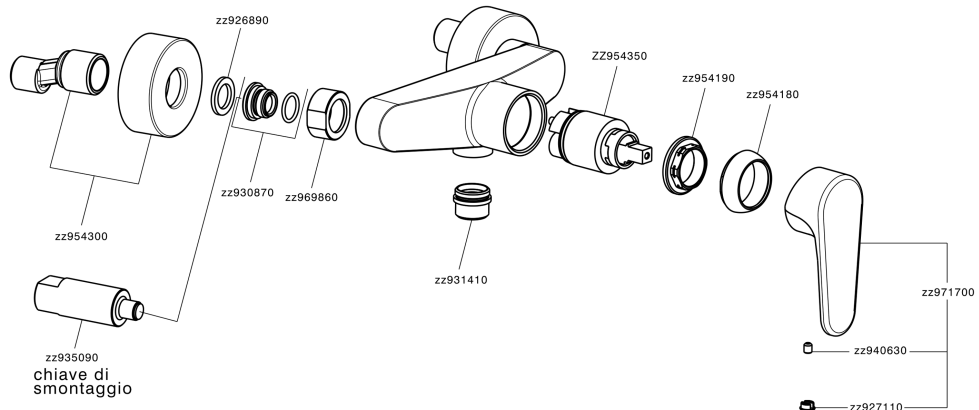

Ducha monomando H3_AH000440

AH000440

<https://es.huberitalia.com/ducha-monomando-h3-ah000440>

2026-06-13