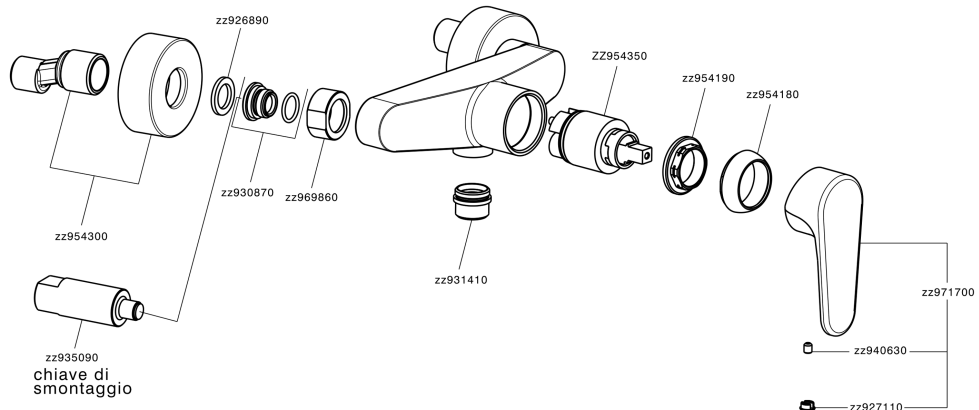

Ducha monomando H3_AH000440

AH000440

<https://es.huberitalia.com/ducha-monomando-h3-ah000440>

2026-04-30