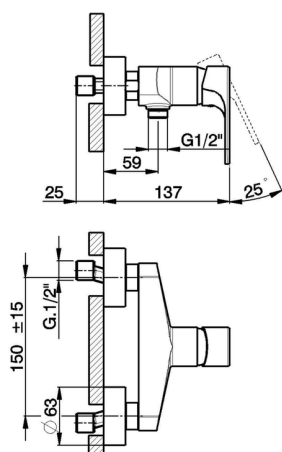

Ducha monomando H3_AH000440

MODELO **AH000440**

Ducha monomando, sin conjunto ducha, conexión para flexible 1/2" M

ACABADOS DISPONIBLES

- 
21 21 Cromo
- 
2F 2F Níquel Cepillado
- 
40 40 Negro Mate

CARACTERÍSTICAS

Recambio Cartucho **ZZ95435000**

Cartucho Monomando 35 mm

Ducha monomando H3_AH000440

AH000440

<https://es.huberitalia.com/ducha-monomando-h3-ah000440>

2026-06-16