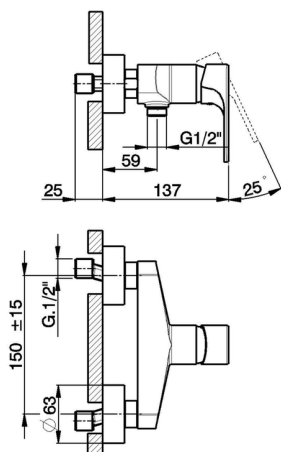

Ducha monomando H3_AH000440

MODELO **AH000440**

Ducha monomando, sin conjunto ducha, conexión para flexible 1/2" M

ACABADOS DISPONIBLES

- 
21 21 Cromo
- 
2F 2F Níquel Cepillado
- 
40 40 Negro Mate

CARACTERÍSTICAS

Recambio Cartucho **ZZ95435000**

Cartucho Monomando 35 mm

Ducha monomando H3_AH000440

AH000440

<https://es.huberitalia.com/ducha-monomando-h3-ah000440>

2026-04-30