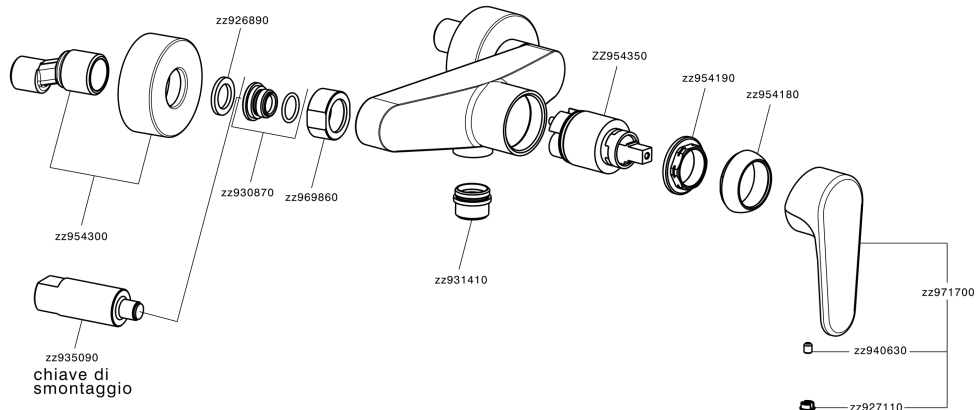

Ducha monomando H3_AH000440

MODELO **AH000440**

Ducha monomando, sin conjunto ducha, conexión para flexible 1/2" M

ACABADOS DISPONIBLES

- 
21 21 Cromo
- 
2F 2F Níquel Cepillado
- 
40 40 Negro Mate

CARACTERÍSTICAS

Recambio Cartucho **ZZ95435000**

Cartucho Monomando 35 mm

Ducha monomando H3_AH000440

AH000440

<https://es.huberitalia.com/ducha-monomando-h3-ah000440>

2026-04-30