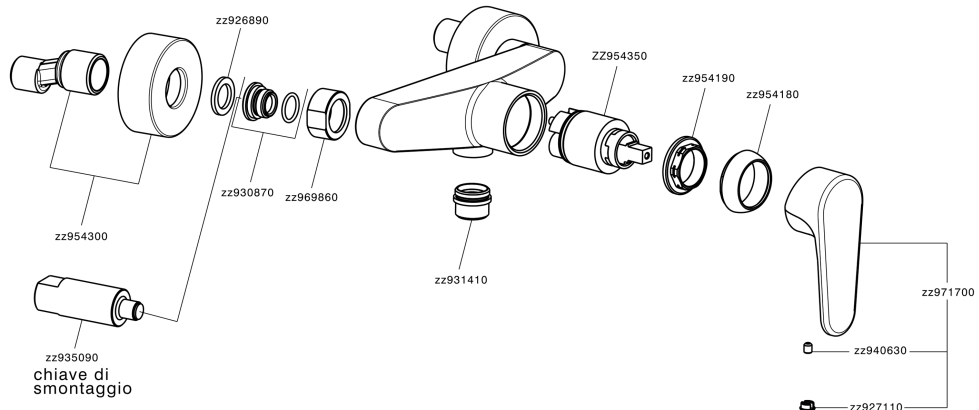

Ducha monomando H3_AH000440

MODELO **AH000440**

Ducha monomando, sin conjunto ducha, conexión para flexible 1/2" M

ACABADOS DISPONIBLES

- 
21 21 Cromo
- 
2F 2F Níquel Cepillado
- 
40 40 Negro Mate

CARACTERÍSTICAS

Recambio Cartucho **ZZ95435000**

Cartucho Monomando 35 mm

Ducha monomando H3_AH000440

AH000440

<https://es.huberitalia.com/ducha-monomando-h3-ah000440>

2026-06-16