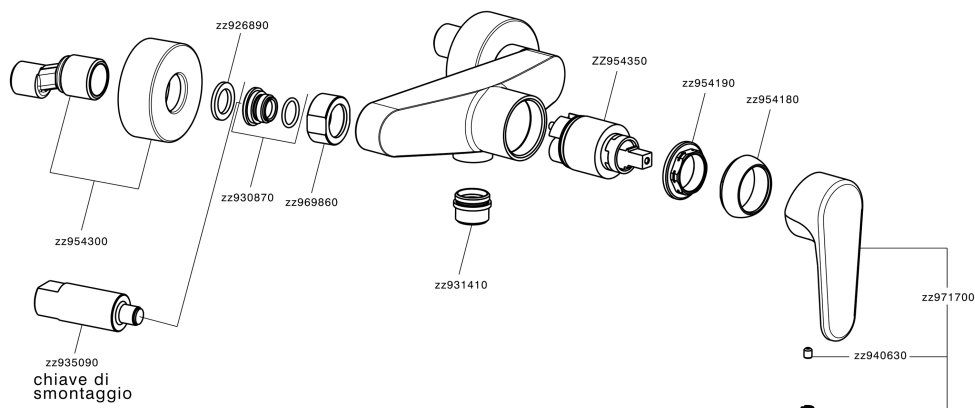

Ducha monomando H3_AH000440

AH000440

<https://es.huberitalia.com/ducha-monomando-h3-ah000440>

2026-01-12