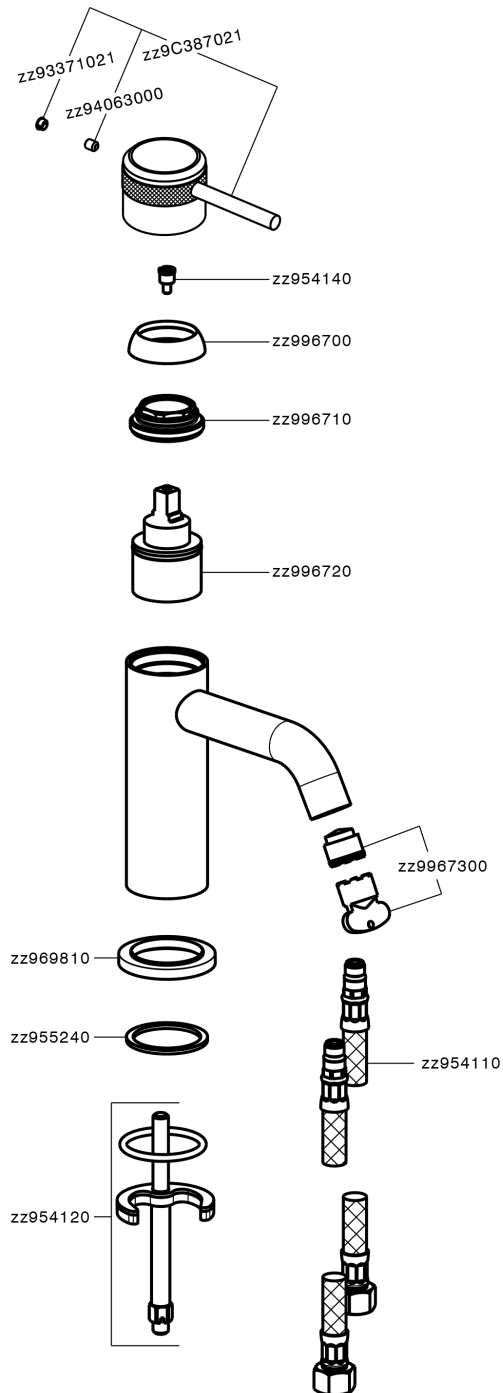

## Lavabo monomando CHRONOS\_CR001540

CR001540

<https://es.huberitalia.com/lavabo-monomando-chronos-cr001540>

2026-05-20