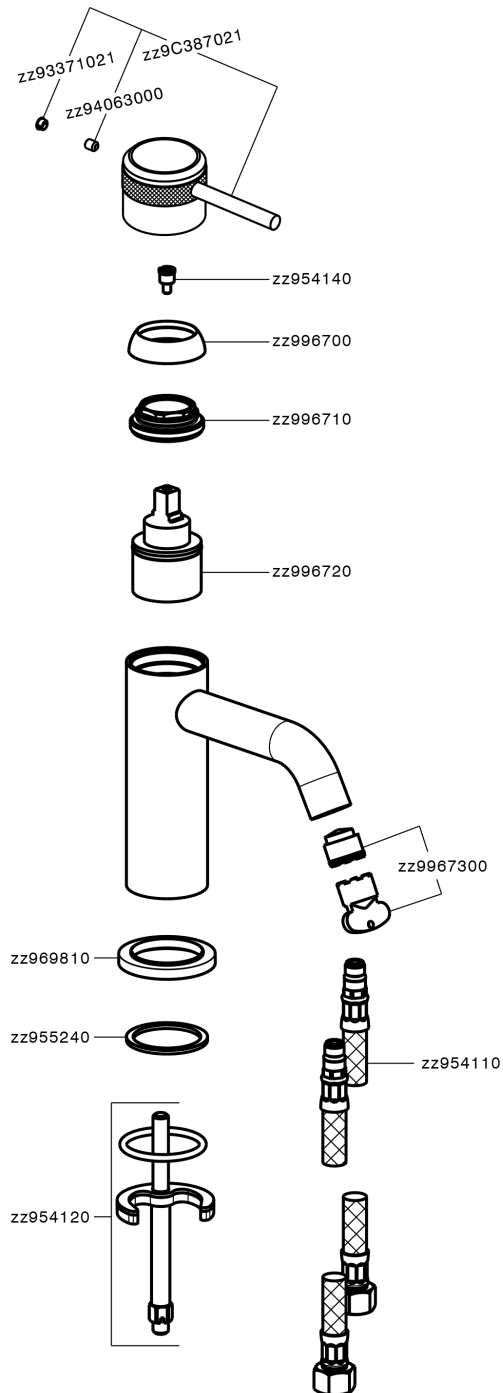

## Lavabo monomando CHRONOS\_CR001540

CR001540

<https://es.huberitalia.com/lavabo-monomando-chronos-cr001540>

2026-04-29