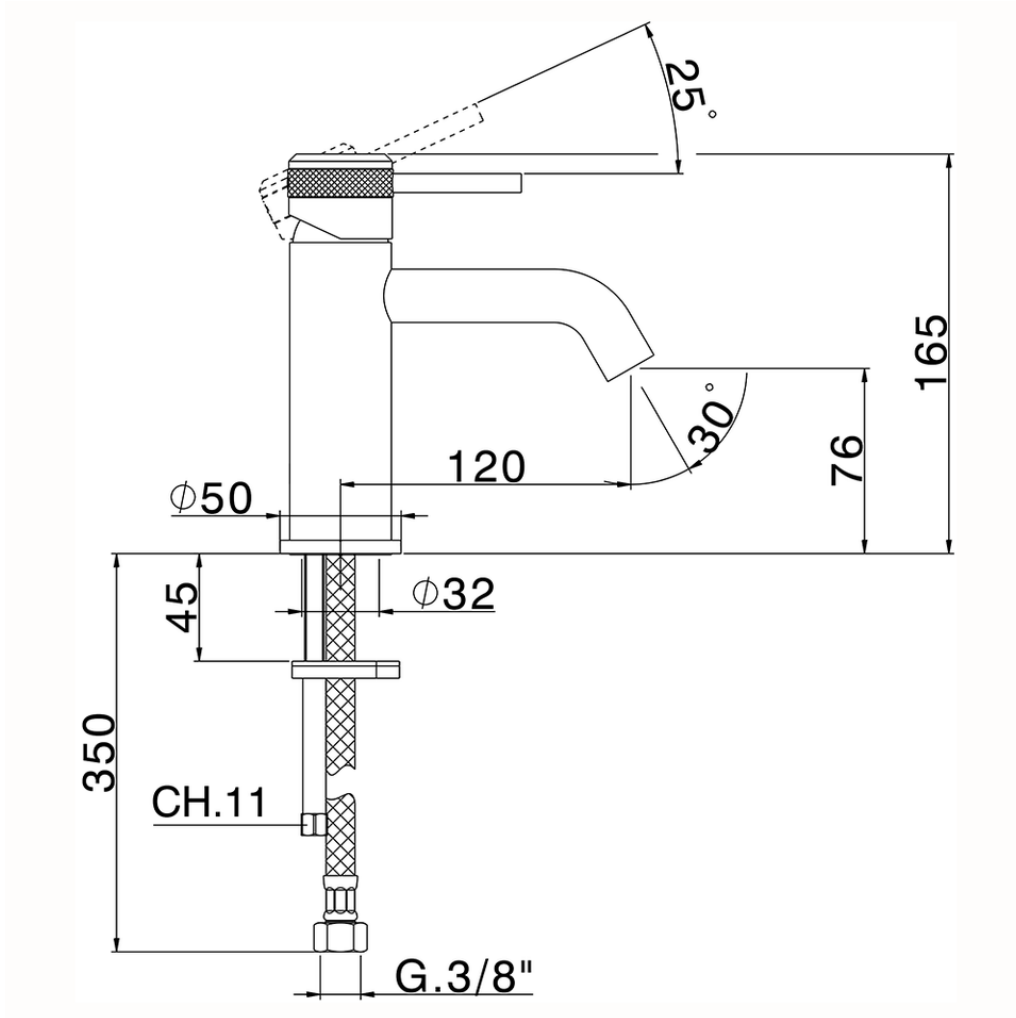

Lavabo monomando CHRONOS_CR001540

CR001540

<https://es.huberitalia.com/lavabo-monomando-chronos-cr001540>

2026-06-10