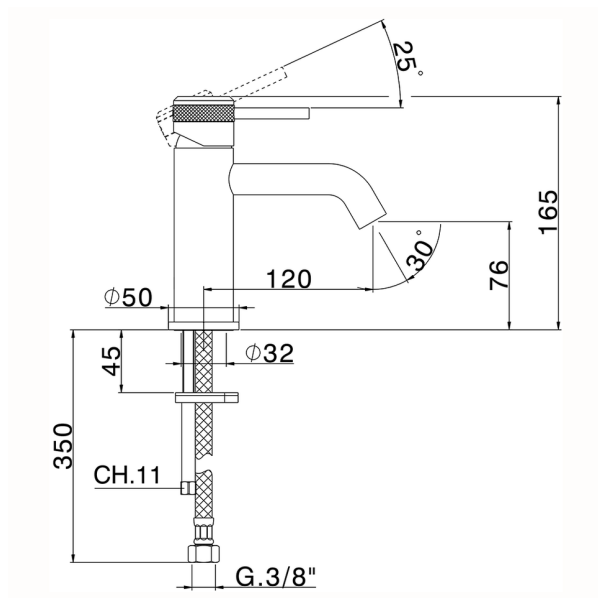

Lavabo monomando CHRONOS_CR001540

MODELO **CR001540**

Lavabo monomando, sin desagüe automático, latiguillos acero G.3/8"

ACABADOS DISPONIBLES

-  **21** 21 Cromo
-  **2F** 2F Níquel Cepillado
-  **2Q** 2Q Black Titanium

CARACTERÍSTICAS

Recambio Cartucho **ZZ99672000**

Cartucho Monomando 35 mm

EcoStop

La función EcoStop limita el caudal del agua aproximadamente el 50% de la salida máxima con una leve resistencia en la maneta. Basta con empujar ligeramente más allá de la mitad del tope sólo cuando se requiera la salida máxima de agua. Esto permitirá ahorrar hasta un 50% de agua.