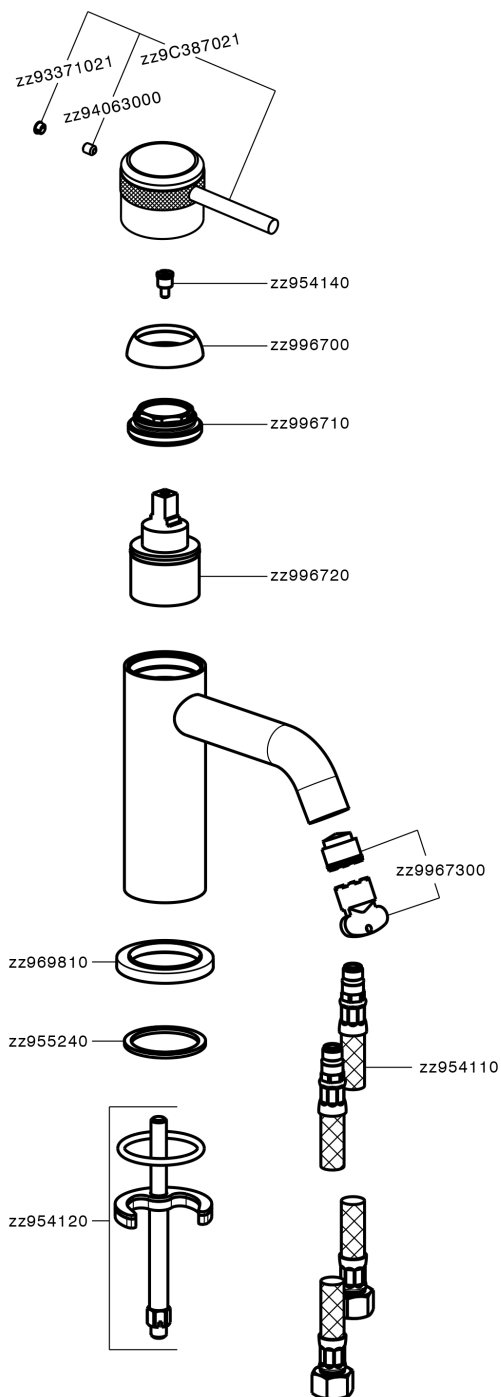

Lavabo monomando CHRONOS_CR001540

CR001540

<https://es.huberitalia.com/lavabo-monomando-chronos-cr001540>

2026-06-13