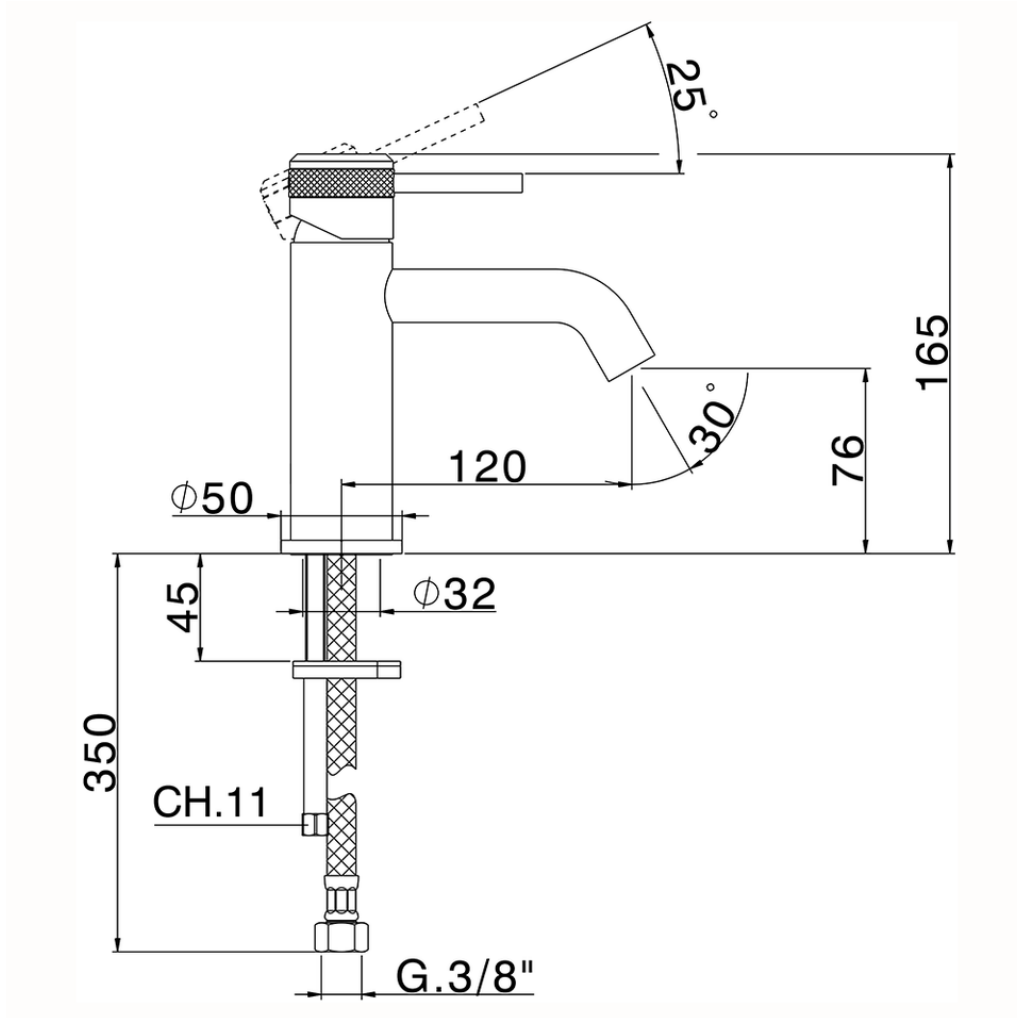

Lavabo monomando CHRONOS_CR001540

CR001540

<https://es.huberitalia.com/lavabo-monomando-chronos-cr001540>

2026-06-15