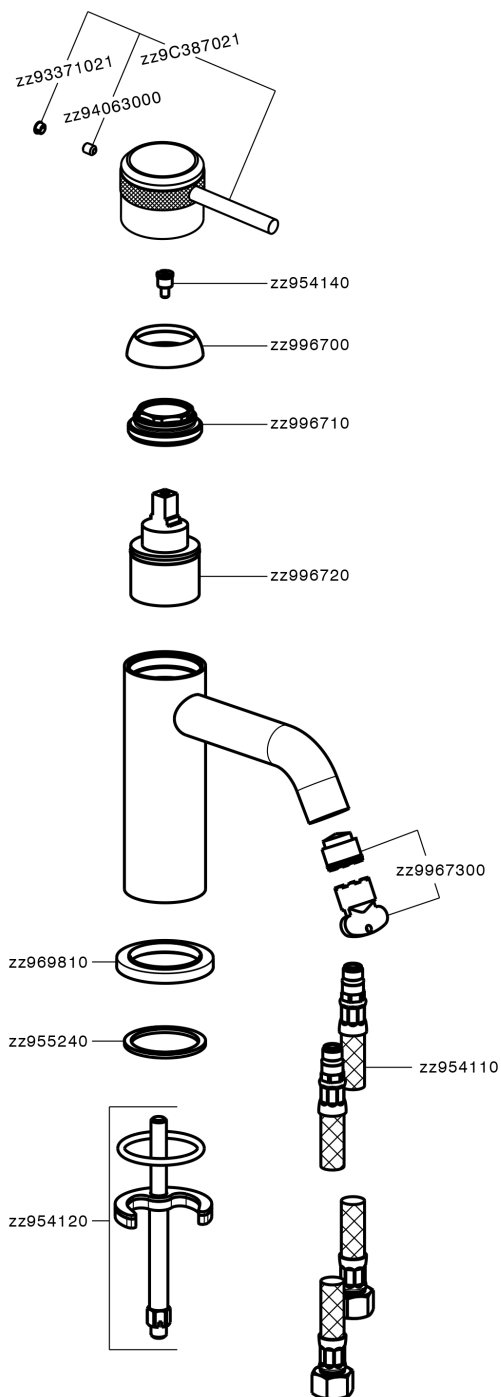

Lavabo monomando CHRONOS_CR001540

CR001540

<https://es.huberitalia.com/lavabo-monomando-chronos-cr001540>

2026-04-30