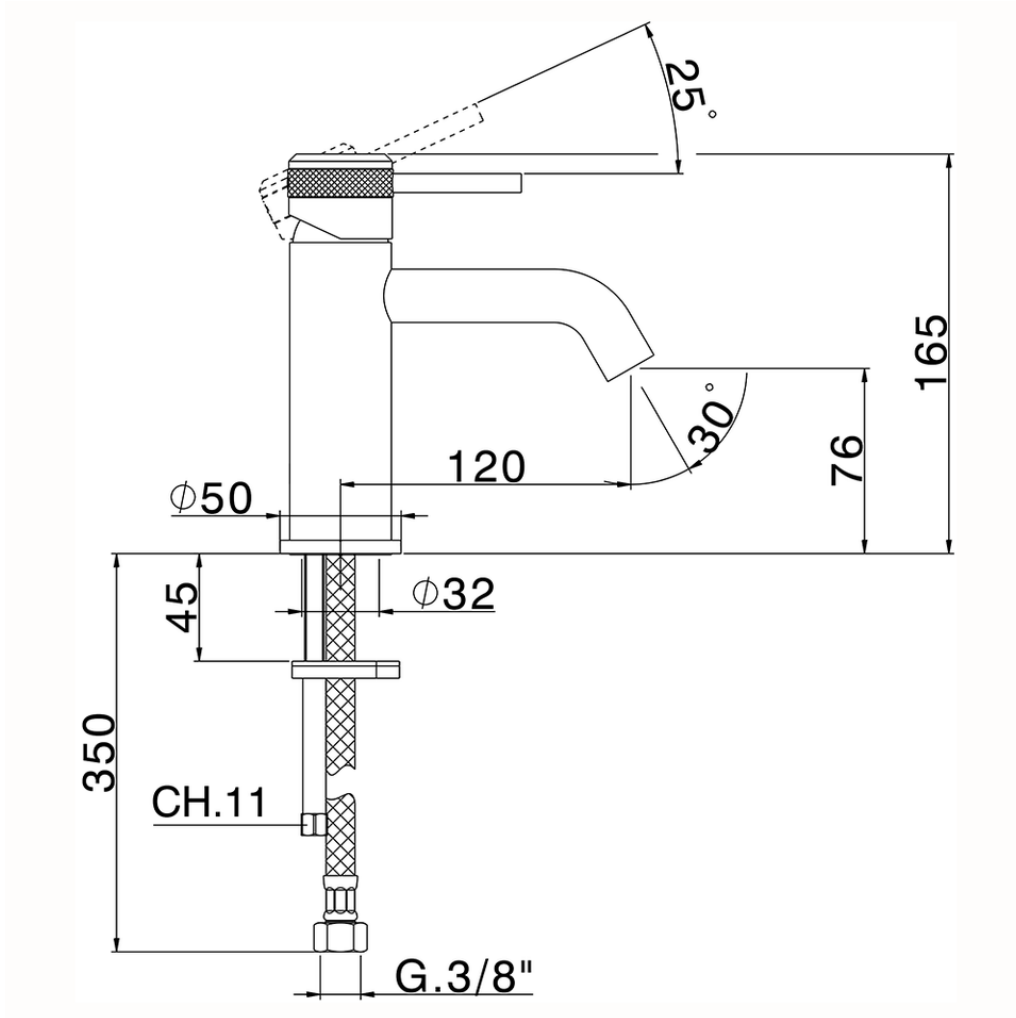

Lavabo monomando CHRONOS_CR001540

CR001540

<https://es.huberitalia.com/lavabo-monomando-chronos-cr001540>

2026-05-20