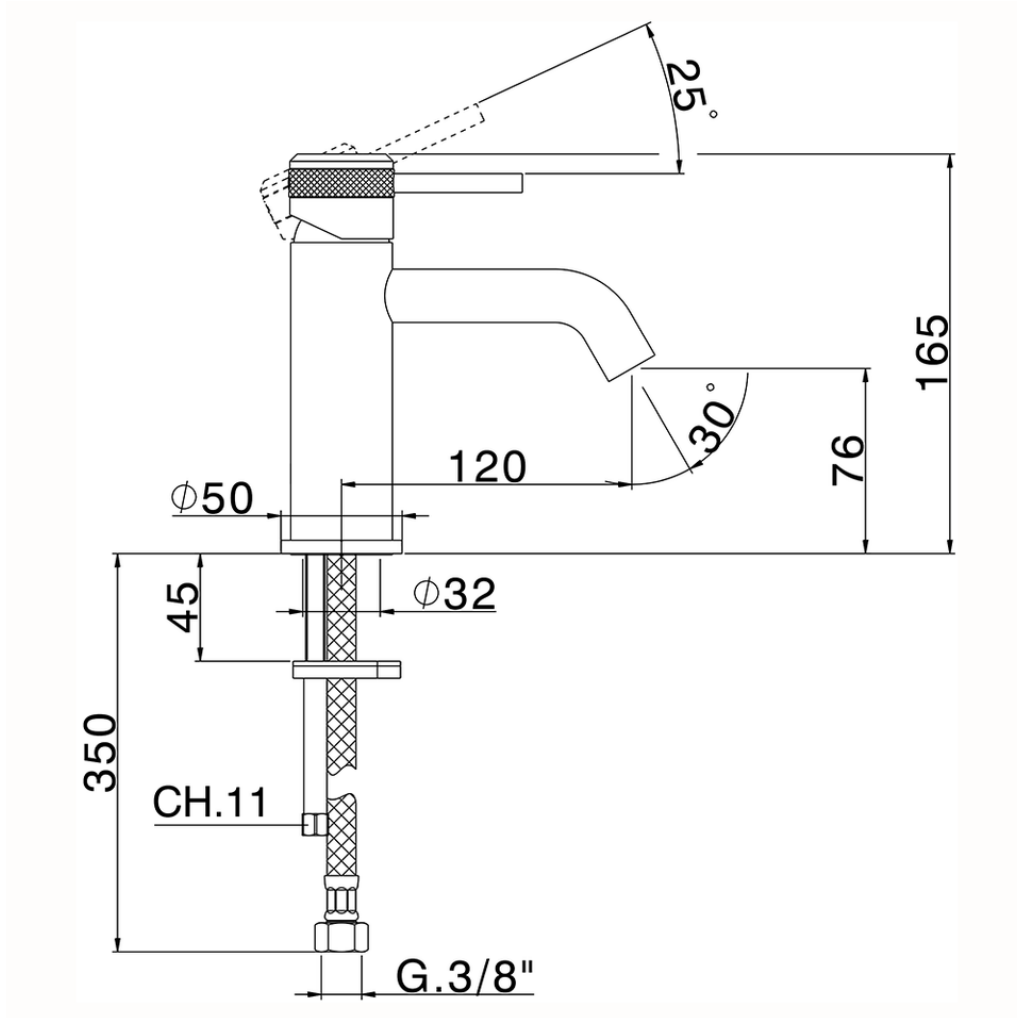

Lavabo monomando CHRONOS_CR001540

CR001540

<https://es.huberitalia.com/lavabo-monomando-chronos-cr001540>

2026-04-30