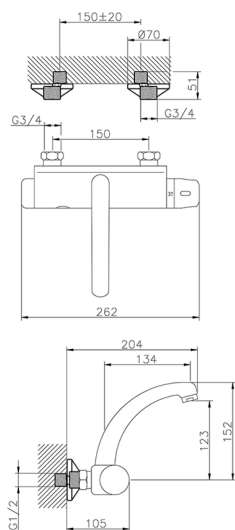

## Fregadero termostático de pared electrónico COLECTIVIDAD\_401.23H.

MODELO **401.23H.**

Fregadero termostático de pared electrónico

ACABADOS DISPONIBLES

**CR** CR Cromo

CARACTERÍSTICAS

Recambio Cartucho **24.02AB.PL**

**Cartucho Termostático Plus 12x32**