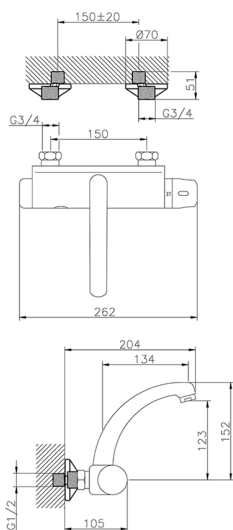

Fregadero termostático de pared electrónico COLECTIVIDAD_401.23H.

MODELO **401.23H.**

Fregadero termostático de pared electrónico

ACABADOS DISPONIBLES

CARACTERÍSTICAS

Recambio Cartucho **24.02AB.PL**

Cartucho Termostático Plus 12x32