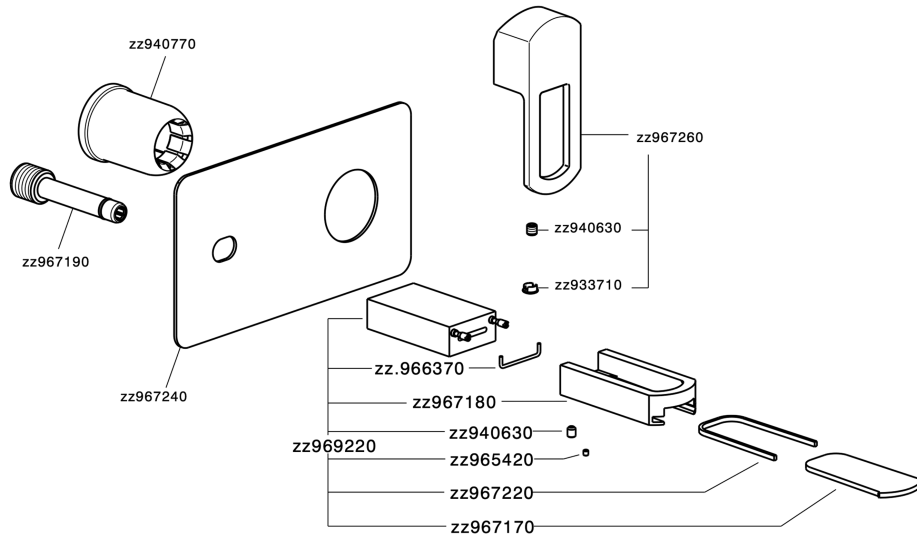

Parte externa monomando lavabo de pared DADO_DC005510

MODELO **DC005510**

Parte externa monomando lavabo de pared, sin parte empotrada, base caño disponible en acabado cromo o fumé, caño L. 155 mm, para art. Easy-Box ZB002450 y art. ZB025510

ACABADOS DISPONIBLES

- 
21 21 Cromo
- 
2F 2F Níquel Cepillado
- 
6U 6U Cromo/Ahumado

CARACTERÍSTICAS

Instalación **Empotrado**
 Empotrado 1 **ZB002450**

Parte externa monomando lavabo de pared DADO_DC005510

DC005510

<https://es.huberitalia.com/parte-externa-monomando-lavabo-de-pared-dado-dc005510>

Parte empotrada monomando lavabo de pared Easy-Box EMPOTRADO_ZB002450

MODELO **ZB002450**

Parte empotrada monomando lavabo de pared Easy-Box, con caja de protección, sin parte externa

ACABADOS DISPONIBLES

CARACTERÍSTICAS

Empotrado **1**
 Recambio Cartucho **ZZ95409000**
Cartucho Monomando 35 mm

Piastra/Plate/Plaque/Platte/Placa

2-3mm: XX 56-76

10mm: XX 48-68

EcoStop

La función EcoStop limita el caudal del agua aproximadamente el 50% de la salida máxima con una leve resistencia en la maneta. Basta con empujar ligeramente más allá de la mitad del tope sólo cuando se requiera la salida máxima de agua. Esto permitirá ahorrar hasta un 50% de agua.