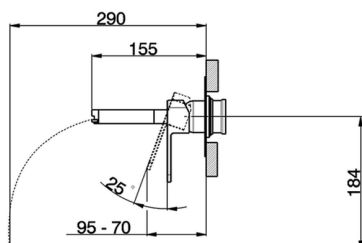

Parte externa monomando lavabo de pared DADO_DC005510

MODELO **DC005510**

Parte externa monomando lavabo de pared, sin parte empotrada, base caño disponible en acabado cromo o fumé, caño L. 155 mm, para art. Easy-Box ZB002450 y art. ZB025510

ACABADOS DISPONIBLES

- 
21 21 Cromo
- 
2F 2F Níquel Cepillado
- 
6U 6U Cromo/Ahumado

CARACTERÍSTICAS

Instalación **Empotrado**
 Empotrado 1 **ZB002450**

Parte externa monomando lavabo de pared DADO_DC005510

DC005510

<https://es.huberitalia.com/parte-externa-monomando-lavabo-de-pared-dado-dc005510>

Parte empotrada monomando lavabo de pared Easy-Box EMPOTRADO_ZB002450

MODELO **ZB002450**

Parte empotrada monomando lavabo de pared Easy-Box, con caja de protección, sin parte externa

ACABADOS DISPONIBLES

CARACTERÍSTICAS

Empotrado **1**
 Recambio Cartucho **ZZ95409000**
Cartucho Monomando 35 mm

Piastra/Plate/Plaque/Platte/Placa

2-3mm: XX 56-76

10mm: XX 48-68

EcoStop

La función EcoStop limita el caudal del agua aproximadamente el 50% de la salida máxima con una leve resistencia en la maneta. Basta con empujar ligeramente más allá de la mitad del tope sólo cuando se requiera la salida máxima de agua. Esto permitirá ahorrar hasta un 50% de agua.