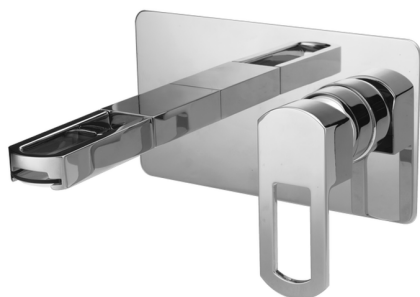

Parte externa monomando lavabo de pared DADO_DC005510

MODELO **DC005510**

Parte externa monomando lavabo de pared, sin parte empotrada, base caño disponible en acabado cromo o fumé, caño L. 155 mm, para art. Easy-Box ZB002450 y art. ZB025510

ACABADOS DISPONIBLES

- 
21 21 Cromo
- 
2F 2F Níquel Cepillado
- 
6U 6U Cromo/Ahumado

CARACTERÍSTICAS

Instalación **Empotrado**
 Empotrado 1 **ZB002450**

Parte externa monomando lavabo de pared DADO_DC005510

DC005510

<https://es.huberitalia.com/parte-externa-monomando-lavabo-de-pared-dado-dc005510>

Parte empotrada monomando lavabo de pared Easy-Box EMPOTRADO_ZB002450

MODELO **ZB002450**

Parte empotrada monomando lavabo de pared Easy-Box, con caja de protección, sin parte externa

ACABADOS DISPONIBLES

CARACTERÍSTICAS

Empotrado **1**
 Recambio Cartucho **ZZ95409000**
Cartucho Monomando 35 mm

Piastra/Plate/Plaque/Platte/Placa

2-3mm: XX 56-76

10mm: XX 48-68

EcoStop

La función EcoStop limita el caudal del agua aproximadamente el 50% de la salida máxima con una leve resistencia en la maneta. Basta con empujar ligeramente más allá de la mitad del tope sólo cuando se requiera la salida máxima de agua. Esto permitirá ahorrar hasta un 50% de agua.