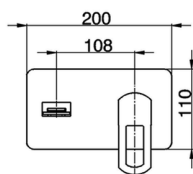

ACABADOS DISPONIBLES

- **21** 21 Cromo
- **2F** 2F Níquel Cepillado
- **6U** 6U Cromo/Ahumado